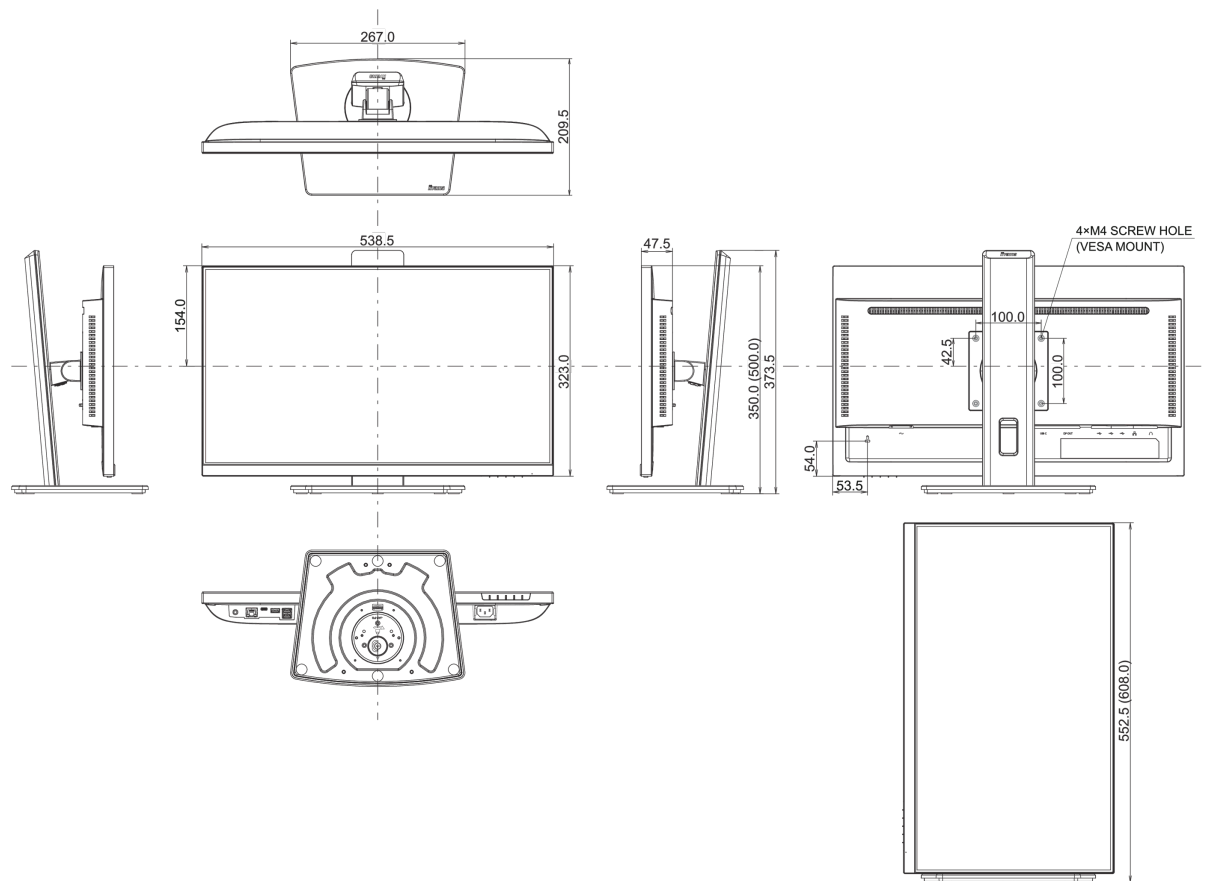

01 OBRAZ

Wygląd	bezramkowy z 3 stron
Przekątna	23.8", 60.5cm
Panel	IPS Panel Technology LED, matowe wykończenie
Rozdzielczość fizyczna	1920 x 1080 @100Hz (2.1 megapixel Full HD)
Format obrazu	16:9
Jasność	250 cd/m ²
Kontrast statyczny	1300:1
Kontrast ACR	80M:1
Czas reakcji (MPRT)	1ms
Kąty widzenia	poziomo/pionowo: 178°/ 178°, prawo/lewo: 89°/89°, góra/dół: 89°/89°
Kolory	16.7mln (sRGB: 99%; NTSC: 72%)
Synchronizacja pozioma	30 - 110kHz
Powierzchnia robocza szer. x wys.	527 x 296.5mm, 20.7 x 11.7"
Plamka	0.275mm
Kolor	matowa, czarny

04 MECHANICZNE

Zakres regulacji	wysokość, obrót, pochyl, pivot (rotacja w obie strony)
------------------	--

Regulacja wysokości	150mm
Rotacja (funkcja PIVOT)	90°
Obrót stopy	90°; 45 ° w lewo; 45° w prawo
Kąt pochylenia	23° w górę; 5° w dół
Standard VESA	100 x 100mm
System zarządzania kablami	tak

08 WYMIARY / WAGA

Wymiary produktu szer. x wys. x gł.	538.5 x 350 (500) x 209.5mm
Wymiary pudła szer. x wys. x gł.	685 x 405 x 126mm
Waga (bez pudła)	5.3kg
Waga (z pudłem)	7.4kg
Kod EAN	4948570123209

Wszystkie znaki towarowe zastrzeżone. Pomyłki i wprowadzanie zmian zastrzeżone. Specyfikacje produktów mogą ulec zmianie bez wcześniejszego zawiadomienia. Wszystkie monitory LCD iiyama są zgodne z normą ISO-9241-307:2008 określającą liczbę i rodzaj defektów matrycy.