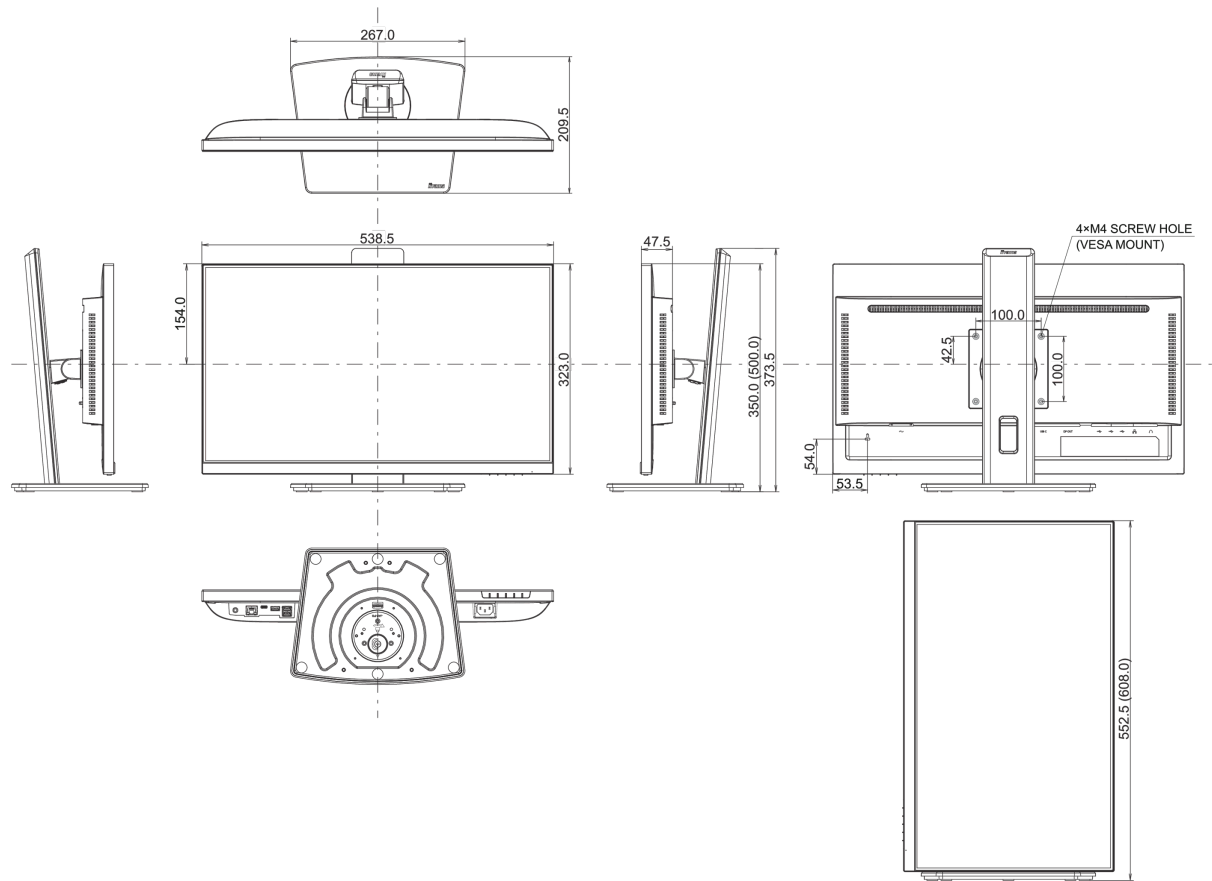

## 04 MECHANIKUS

Kijelző helyzetének beállításai	magasság, forgatható, billenthető, forgatható (forgatás mindkét oldalra)
Magasság beállítása	150mm

Forgatás (PIVOT funkció - portré mód)	90°
Forgó állvány	90°; 45 ° bal; 45° jobb
Hajlásszög	23° fel; 5° le
VESA állvány	100 x 100mm
Kábelkezelő rendszer	igen

## 08 MÉRETEK / SÚLY

Termék méretei Sz x H x M	538.5 x 350 (500) x 209.5mm
Doboz méretei Sz x H x M	685 x 405 x 126mm
Súly (doboz nélkül)	5.3kg
Súly (dobozzal)	7.4kg
EAN kód	4948570123209

All trademarks and registered trademarks acknowledged. E & O E. Specification subject to change without notice. All LCD's comply with ISO-9241-307:2008 in connection with pixel defects.