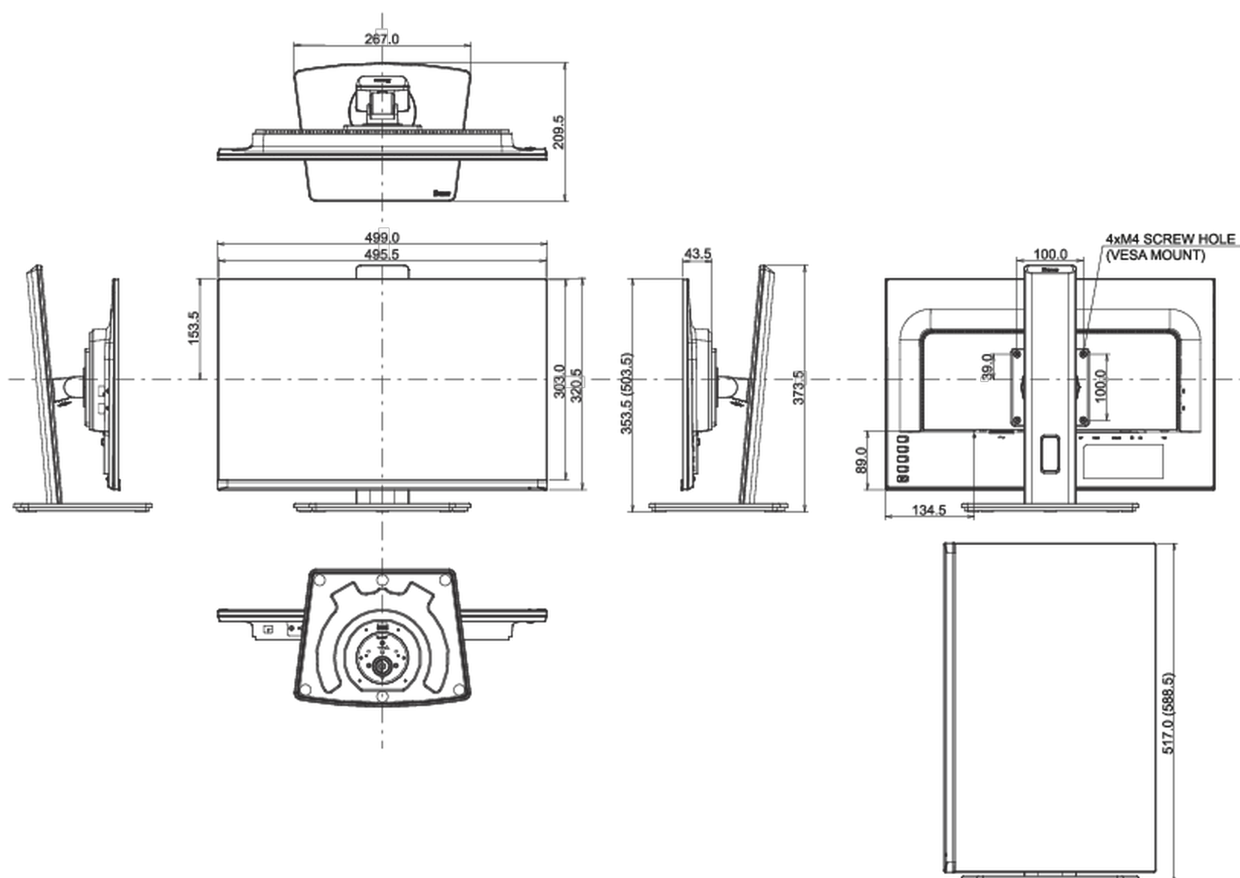

Ostalo

kratko uputstvo, bezbednosni vodič

06 UPRAVLJANJE NAPAJANJEM

Napajanje

interna

Potrošnja energije

% 1W tipično, 0.5W stand by, 0.3W isključen

07 ODRŽIVOST

Propisi

TCO Sertifikat, CE, TÜV-Bauart, EAC, VCCI-B, PSE, RoHS podrška, ErP, WEEE, REACH, UKCA

Klasa energetske efikasnosti (Regulation (EU) 2017/1369)

E

REACH SVHC

iznad 0.1%: Olova

08 DIMENZIJE / TEŽINA

Dimenzije proizvoda Š x V x D

499 x 353 (503.5) x 209.5mm

Težina (bez kutije)

4.5kg

Težina (sa kutijom)

6kg

EAN kod

4948570121458

All trademarks and registered trademarks acknowledged. E & O E. Specification subject to change without notice. All LCD's comply with ISO-9241-307:2008 in connection with pixel defects.

© IYAMA CORPORATION. ALL RIGHTS RESERVED

02.05.2024 13:44:18