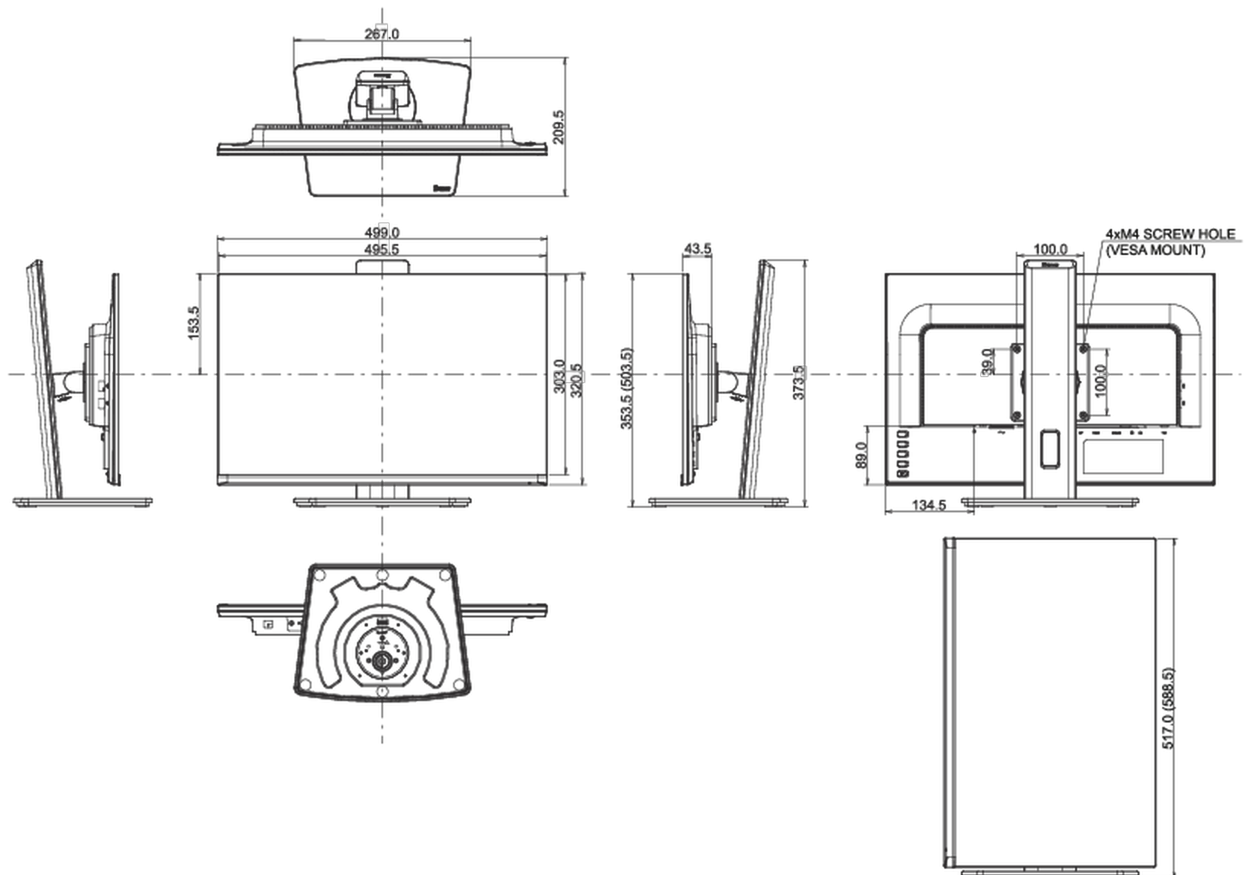

04 ASPECTOS MECÁNICOS

Soporte de altura regulable	altura, giro, inclinación, pivote (rotación a ambos lados)
Ajuste de altura	150mm
Rotación (función de pivote)	90°
Soporte giratorio	90°; 45° izquierdo; 45° derecho
Ángulo de inclinación	23° arriba; 5° abajo
Montaje VESA	100 x 100mm
Sistema de gestión de cables	si

05 ACCESSORIES INCLUDED

Cable	de alimentación, USB, DP
Otro	guía de inicio rápido, guía de seguridad

06 GESTIÓN DE ENERGÍA

Unidad de fuente de alimentación	interno
Fuente de alimentación	AC 100 - 240V, 50/60Hz
Gestión de energía	24W typical, Modo en espera 0.5W, Modo apagado 0.3W

08 DIMENSIONES / PESO

Producto dimensiones W x H x D	499 x 353 (503.5) x 209.5mm
Peso (sin caja)	4.5kg
Peso (con caja)	6kg
Código EAN	4948570121458

All trademarks and registered trademarks acknowledged. E & O E. Specification subject to change without notice. All LCD's comply with ISO-9241-307:2008 in connection with pixel defects.