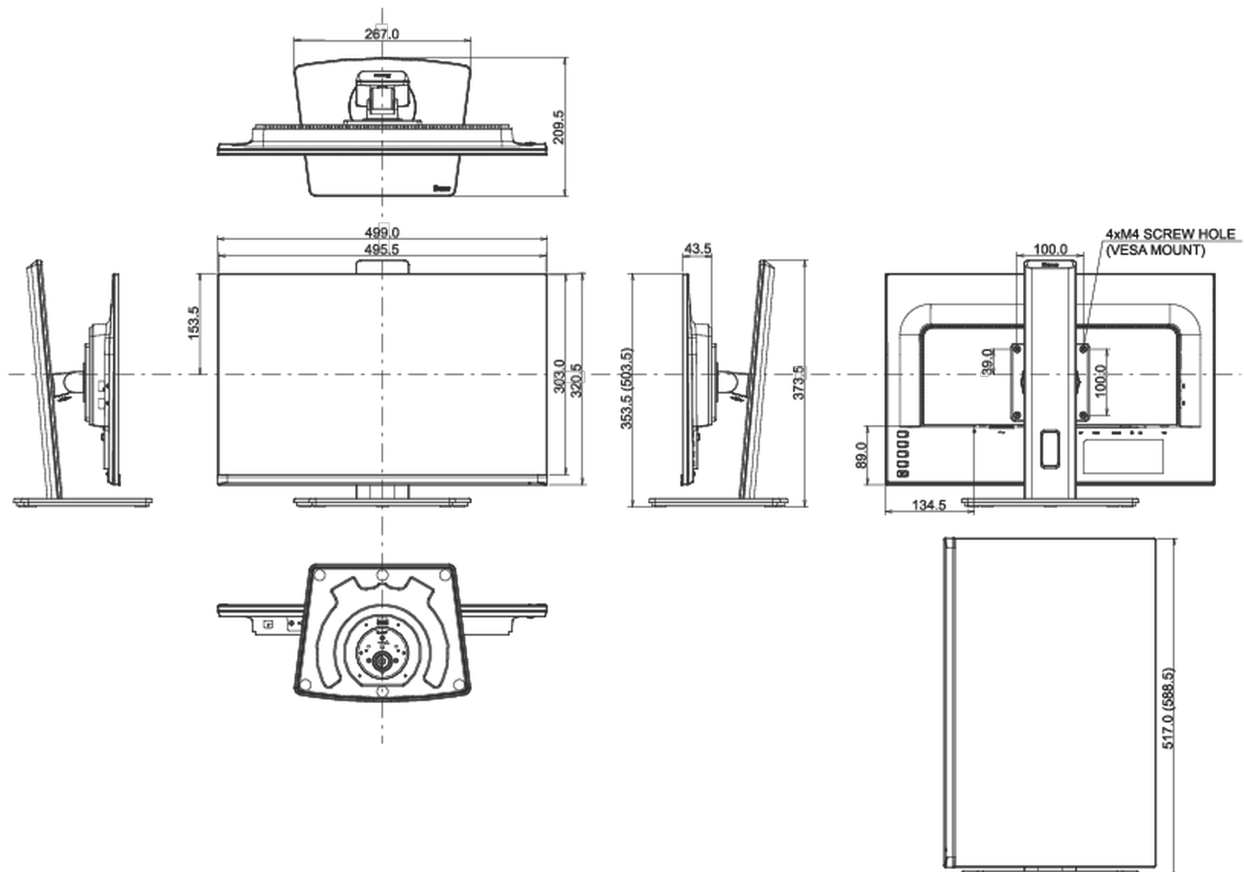

## 04 MECHANISME

Positieaanpassingen	hoogte, draaien, kantelen, pivot (rotatie aan beide zijden)
Hoogte-instelling	150mm
Rotatie	90°
Draaibare voet	90°; 45° links; 45° rechts
Kantelhoek	23° omhoog; 5° omlaag

## 08 AFMETINGEN / GEWICHT

Product afmetingen B x H x D	499 x 353 (503.5) x 209.5mm
Gewicht (zonder doos)	4.5kg
Gewicht (inclusief doos)	6kg
EAN code	4948570121458

*Alle handelsmerken zijn geregistreerd. Gegevens onder voorbehoud van zetfouten. Specificaties kunnen vooraf en zonder opgaa van reden gewijzigd worden. Alle LCD-panelen vallen onder ISO-9241-307:2008 inzake pixelfouten.*