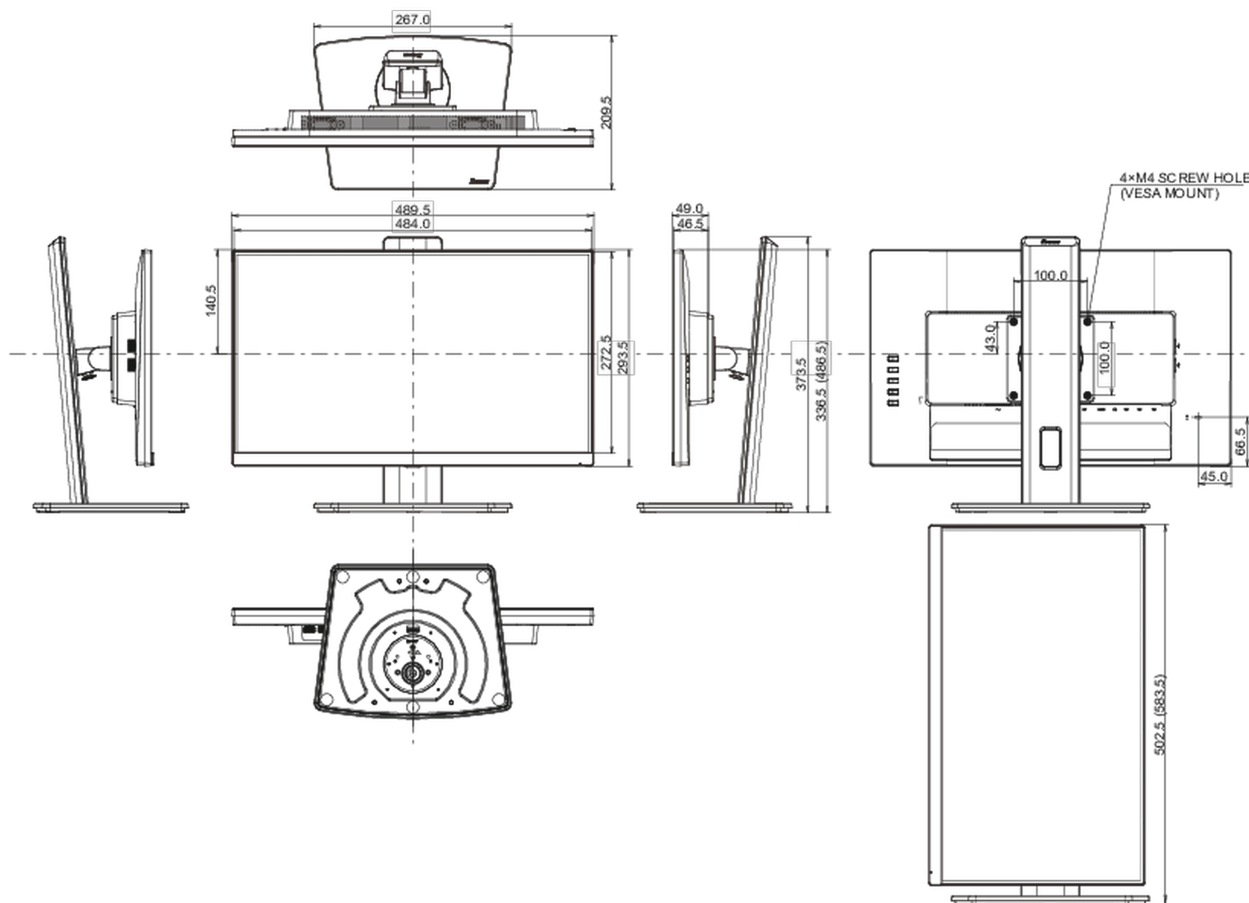

05 ZAHRNUTÉ PŘÍSLUŠENSTVÍ

Kabely

napájecí, USB, HDMI

Ostatní

uživatelský manuál, instrukce bezpečnosti

06 POWER-MANAGEMENT

Napájecí zdroj:

interní

Napájení

AC 100 - 240V, 50/60Hz

Odběr energie:

14W typisch, 0.5W odpočinek, 0.3W vypnutý

07 UDRŽITELNOST

Předpisy

TCO Certified, CE, TÜV-Bauart, EAC, VCCI-B, PSE, RoHS support, ErP, WEEE, REACH, UKCA

REACH SVHC

nad 0.1% olova

08 ROZMĚRY / HMOTNOST

Rozměry výrobku Š x V x D

489.5 x 336.5 (486.5) x 109.5mm

Rozměry balení Š x V x D

560 x 380 x 159mm

Váha (bez balení)

4.5kg

Váha (s balením)

5.9kg

EAN code

4948570123322