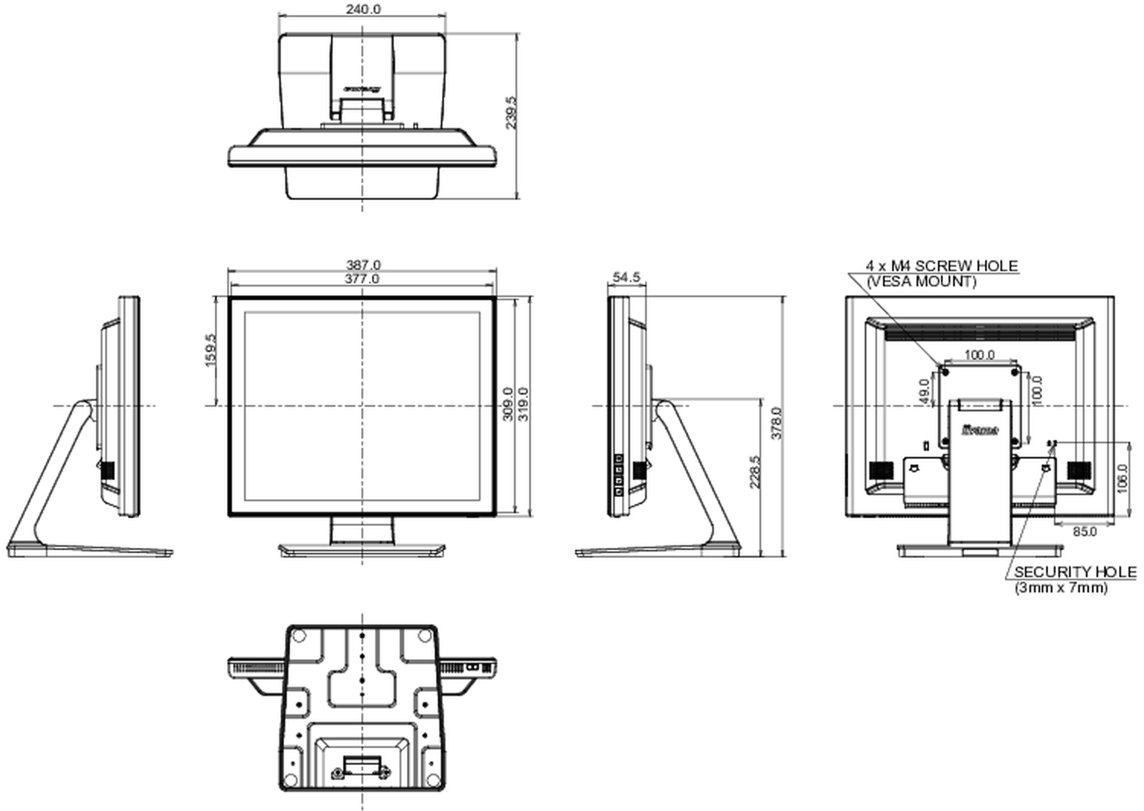

06 MEKANİK

Eğim açısı	90° yukarı; 5° aşağı
Kablo yönetim sistemi	evet

07 PAKET İÇERİĞİNDEKİ AKSESUARLAR

Kablolar	güç, USB, HDMI, Ses, DP
Kablo kapağı	evet

08 GÜÇ YÖNETİMİ

Güç kaynağı	AC 100 - 240V, 50/60Hz
Güç kullanımı	20W tipik, 1.5W stand by, 0.3W off mode

09 ÖLÇÜLER / AĞIRLIK

Ürün boyutları G x Y x D	387 x 378 x 240mm
Ağırlık (kutu hariç)	4.9kg
EAN kodu	4948570122158

All trademarks and registered trademarks acknowledged. E & O E. Specification subject to change without notice. All LCD's comply with ISO-9241-307:2008 in connection with pixel defects.