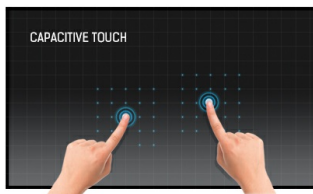

17palcový vícedotykový monitor s 10 dotykovými body a antireflexní vrstvou

17" vícedotyková obrazovka ProLite T1732MSC-B1SAG je založena na projekční kapacitní technologii, která díky skleněnému překryvu obrazovky zaručuje vysokou odolnost, odolnost proti poškrábání a dokonalý obraz. Povrchová úprava proti odleskům pomáhá předcházet problémům s odlesky a vnějšími zdroji světla, které ovlivňují reprodukci barev, kontrast a ostrost. Dotyková funkce zůstává neovlivněna, i když je sklo poškrábané. Pevná a stabilní základna podporuje dotykovou obrazovku pomocí nastavitelného stojanu, který nabízí úhly polohování v plném rozsahu 90 stupňů. Tlačítka nabídky jsou umístěna na boční straně obrazovky, kterou lze uzamknout, aby se zabránilo manipulaci, a obsahuje praktickou funkci deaktivace dotykové obrazovky pro čištění. Skleněný design od okraje k okraji navíc vytváří poutavý povrch s vysokou propustností světla zaručující dokonalou čistotu obrazu a zářivé barvy.

Dotyková technologie – kapacitní

Tato technologie využívá elektrickou vodivost. Tento povrch garantuje nejen dokonalou kvalitu obrazu, ale také trvanlivost a odolnost vůči poškrábání. Navíc eventuální poškrábání povrchu nemá vliv na samotnou dotekovou funkci. Panel rovněž rozpozná dotek provedený prstem (také v latexové rukavici) rovněž tak speciálním stylusem.

01 CHARAKTERISTIKA OBRAZU

Design	Edge to edge glass
Úhlopříčka monitoru	17", 43cm
Panel	TN LED, AG potažené sklo
Nativní rozlišení	1280 x 1024 (1.3 megapixel)
Formát obrazu	5:4
Jas	250 cd/m ²
Jas	215 cd/m ² kromě dotekového panelu
Propustnost světla	85%
Kontrast	1000:1 kromě dotekového panelu
Čas reakce (BTB)	5ms
Úhel sledování	horizontální/vertikální: 170°/160°, na parvo/na levo: 85°/85°, nahoru/dolů: 80°/80°
Barevná podpora	16.7mln
Horizontalfrequenz	31 - 80kHz
Arbeitsfläche H x B	338 x 270.5mm, 13.3 x 10.6"
Velikost bodů	0.264mm
Barva rámečku	černá, matná