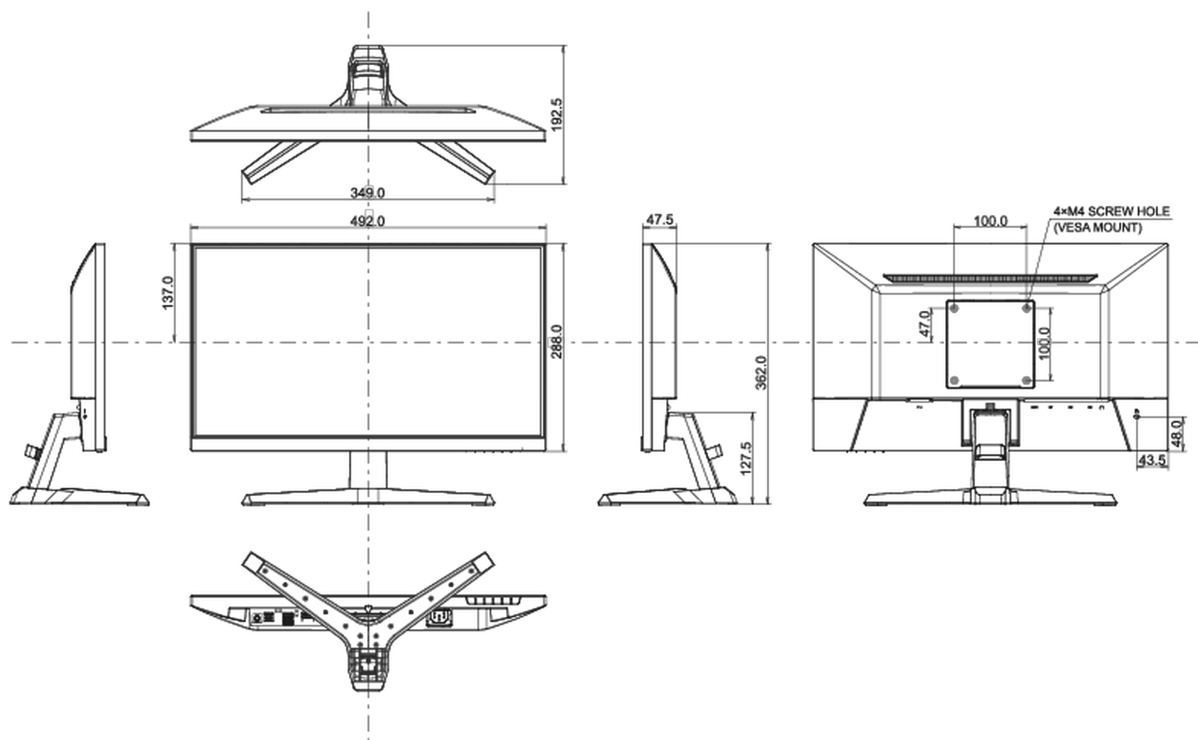

## 08 WYMIARY / WAGA

Wymiary produktu szer. x wys. x gł. 492 x 362 x 192mm

Wymiary pudła szer. x wys. x gł. 564 x 122 x 380mm

Waga (bez pudła) 2.6kg

Waga (z pudłem) 3.6kg

Kod EAN 4948570122714

Wszystkie znaki towarowe zastrzeżone. Pomyłki i wprowadzanie zmian zastrzeżone. Specyfikacje produktów mogą ulec zmianie bez wcześniejszego zawiadomienia. Wszystkie monitory LCD iiyama są zgodne z normą ISO-9241-307:2008 określającą liczbę i rodzaj defektów matrycy.