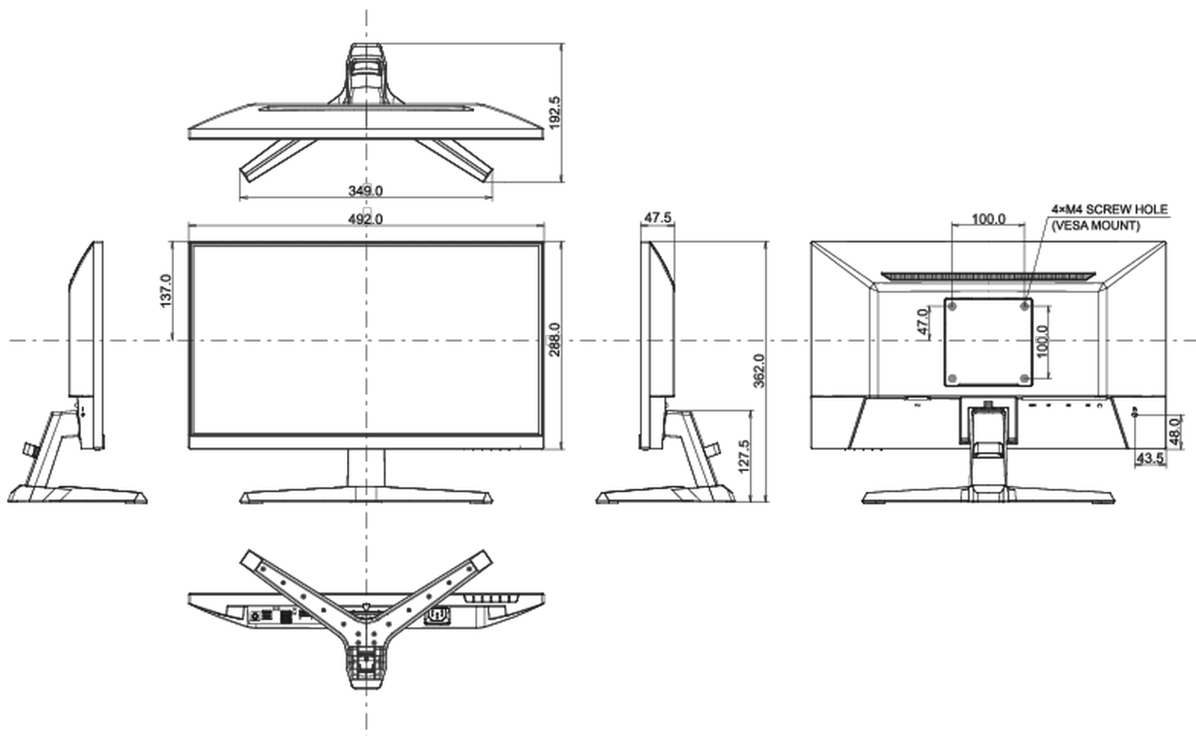

04 MECHANISME

Positieaanpassingen	kantelen
Kantelhoek	22° omhoog; 4° omlaag
VESA montage	100 x 100mm
Kabelmanagement systeem	ja

05 INBEGREPEN ACCESSOIRES

Kabels	Stroom, USB, HDMI
Overige	Quick guide handleiding, veiligheidsinstructies

08 AFMETINGEN / GEWICHT

Product afmetingen B x H x D	492 x 362 x 192mm
Doos afmetingen B x H x D	564 x 122 x 380mm
Gewicht (zonder doos)	2.6kg
Gewicht (inclusief doos)	3.6kg
EAN code	4948570122714

Alle handelsmerken zijn geregistreerd. Gegevens onder voorbehoud van zetfouten. Specificaties kunnen vooraf en zonder opgaa van reden gewijzigd worden. Alle LCD-panels vallen onder ISO-9241-307:2008 inzake pixelfouten.