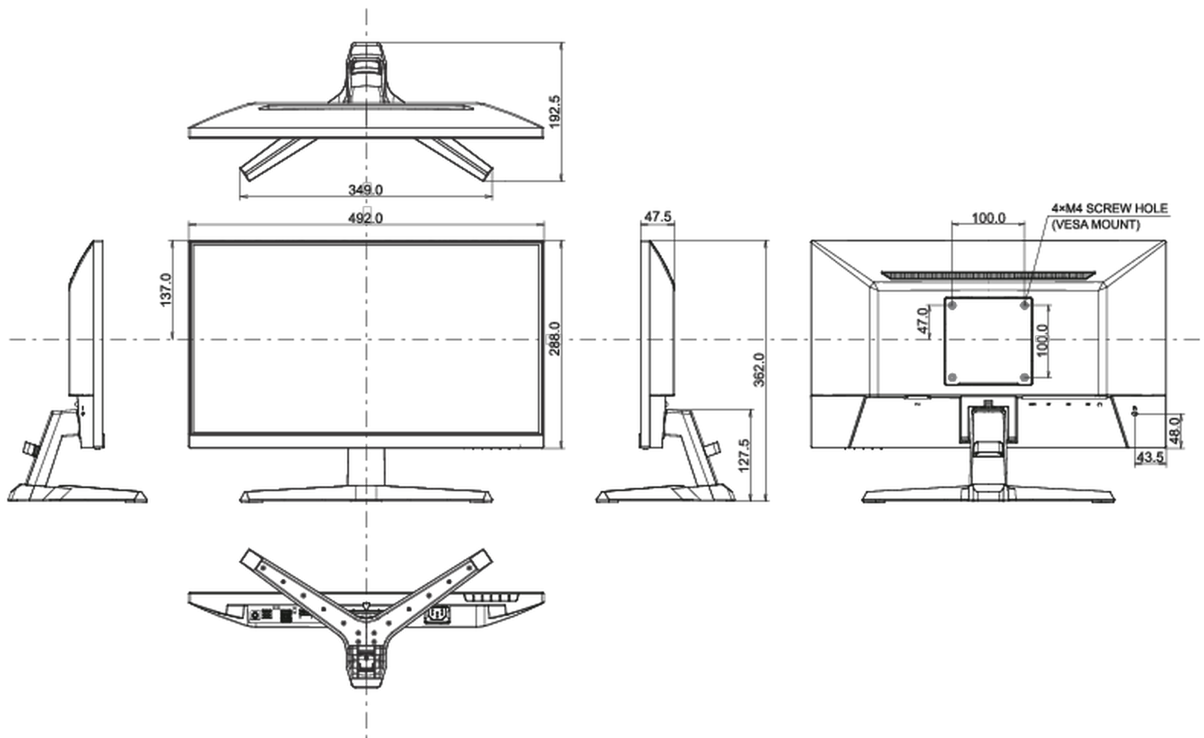

04 ASPECTOS MECÁNICOS

Soporte de altura regulable	inclinación
Ángulo de inclinación	22° arriba; 4° abajo
Montaje VESA	100 x 100mm
Sistema de gestión de cables	si

05 ACCESSORIES INCLUDED

Cable	de alimentación, USB, HDMI
Otro	guía de inicio rápido, guía de seguridad

08 DIMENSIONES / PESO

Producto dimensiones W x H x D	492 x 362 x 192mm
Dimensiones de la caja (ancho x alto x fondo)	564 x 122 x 380mm
Peso (sin caja)	2.6kg
Peso (con caja)	3.6kg
Código EAN	4948570122714