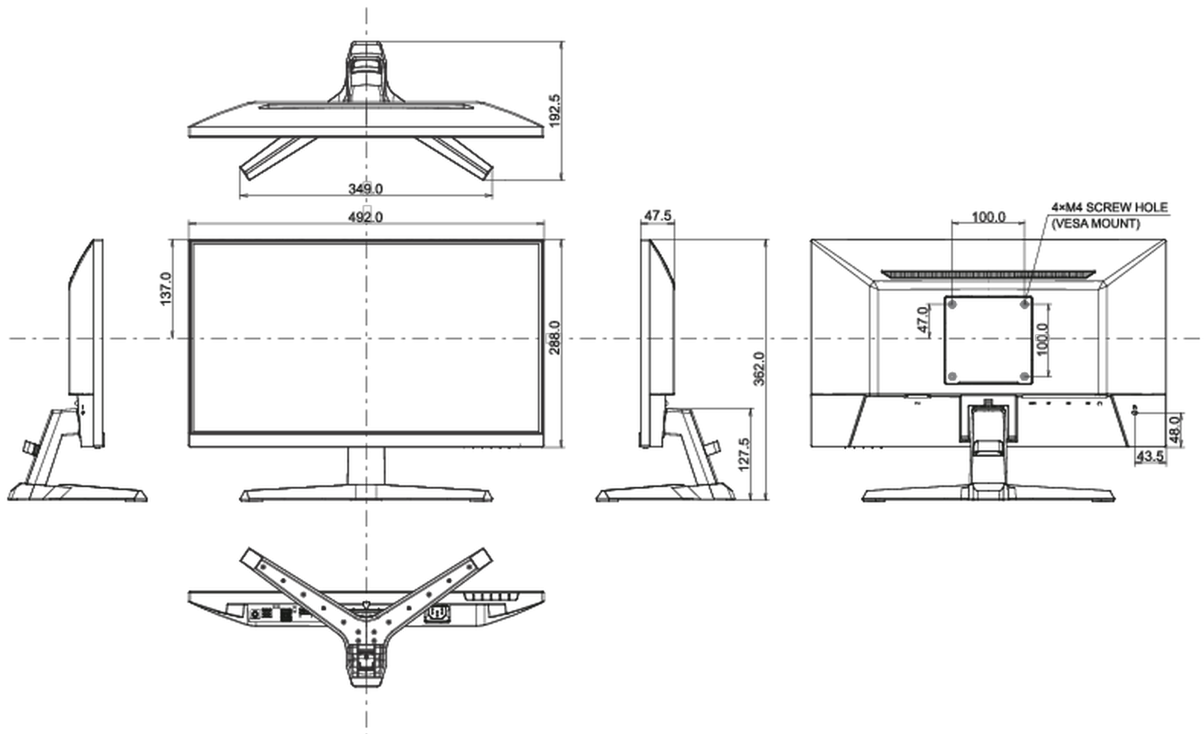

Kabely

napájecí, USB, HDMI

Ostatní

uživatelský manuál, instrukce bezpečnosti

06 POWER-MANAGEMENT

Napájecí zdroj:

interní

Napájení

AC 50 - 60V, 100/240Hz

Odběr energie:

17W typisch, 0.5W odpočinek, 0.3W vypnutý

07 UDRŽITELNOST

Předpisy

CE, TÜV-Bauart, EAC, VCCI-B, PSE, RoHS support, ErP, WEEE, REACH, UKCA

Energetická třída (Regulation (EU) 2017/1369)

E

REACH SVHC

nad 0.1% olova

08 ROZMĚRY / HMOTNOST

Rozměry výrobku Š x V x D

492 x 362 x 192mm

Rozměry balení Š x V x D

564 x 122 x 380mm

Váha (bez balení)

2.6kg

Váha (s balením)

3.6kg

EAN code

4948570122714

Všechny ochranné známky jsou registrovány a chráněny. Vyhrazené právo na změny. Veškeré ploché panely LCD splňují normu ISO-9241-307:2008 v oblasti počtu vadných pixelů.