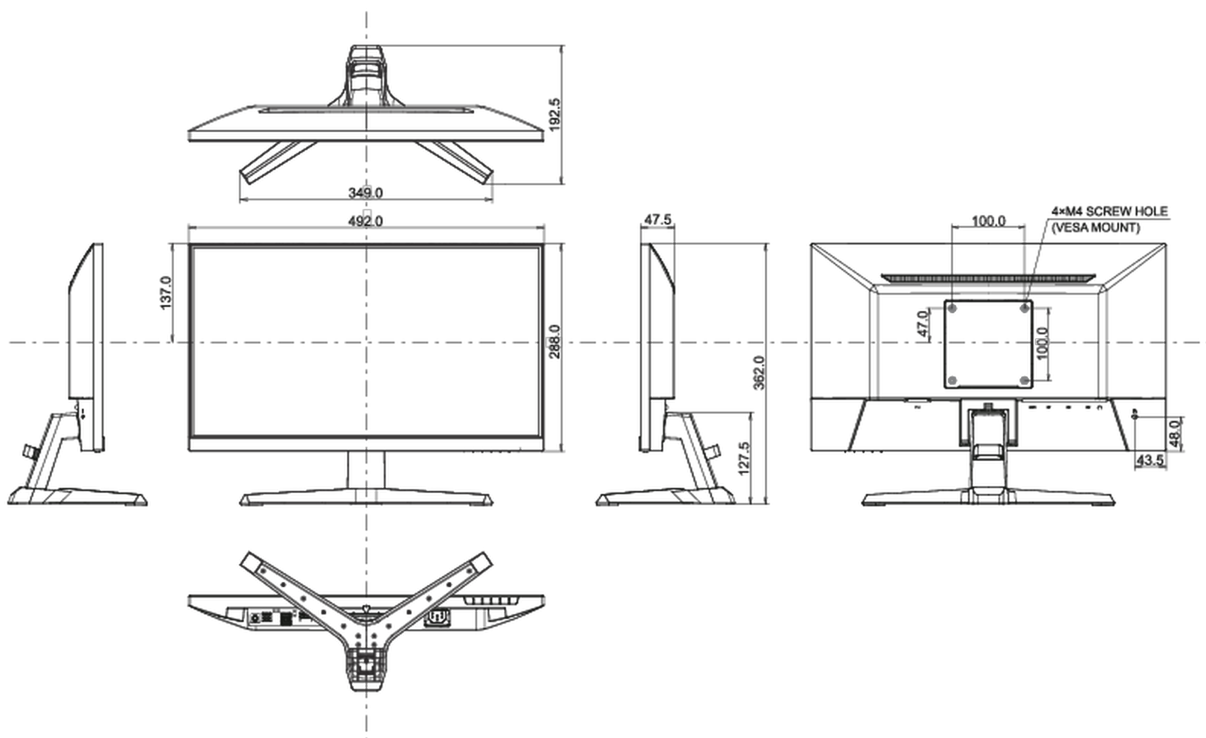

Сертификаты

CE, TÜV-Bauart, EAC, VCCI-B, PSE, RoHS support, ErP, WEEE, REACH, UKCA

REACH SVHC

свинца, превышает 0.1%

08 РАЗМЕР / ВЕС

Размер продукта Ш x В x Г

492 x 362 x 192мм

Размер коробки Ш x В x Г

564 x 122 x 380мм

Вес (без упаковки)

2.6кг

Вес (с упаковкой)

3.6кг

EAN код

4948570122714

Все товарные знаки и торговые марки являются собственностью их владельцев и они защищены. Ошибки и изменения допускаются. Спецификации могут быть изменены без уведомления. Все LCD мониторы соответствуют стандарту ISO-9241-307:2008 по политике битых пикселей.