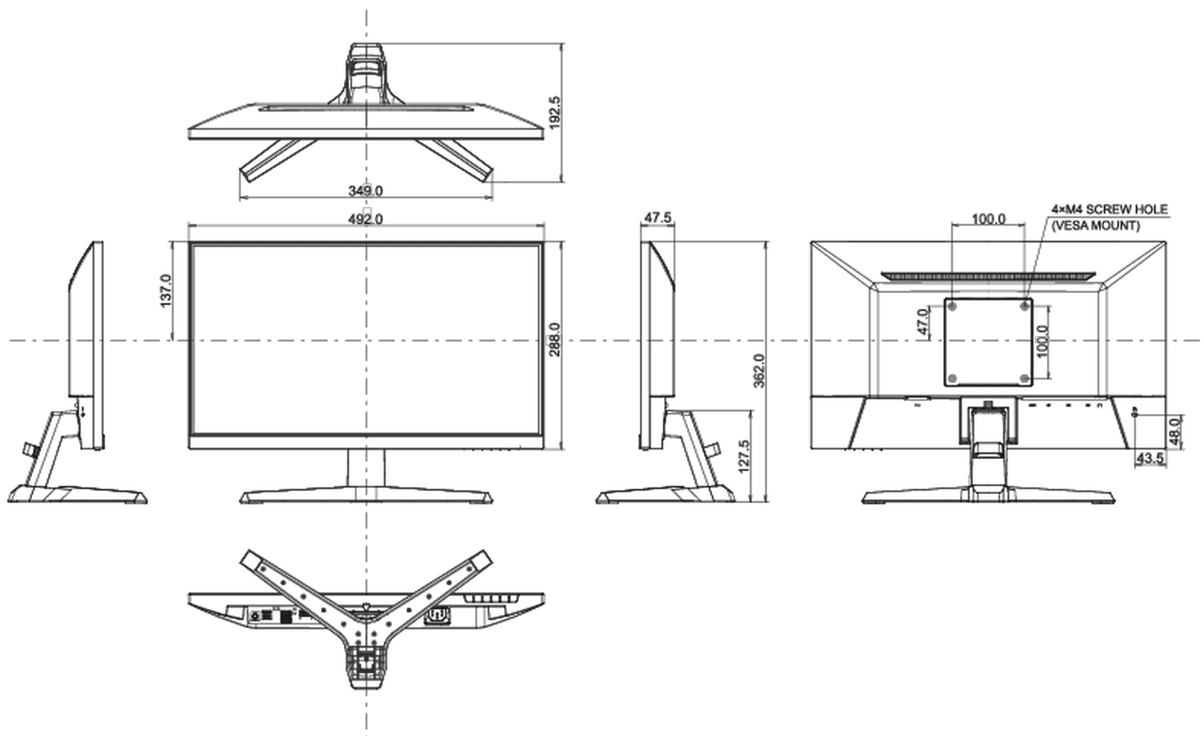

04 MECHANISME

Positieaanpassingen	kantelen
Kantelhoek	22° omhoog; 4° omlaag
VESA montage	100 x 100mm
Kabelmanagement systeem	ja

05 INBEGREPEN ACCESSOIRES

Kabels	Stroom, USB, HDMI
Overige	Quick guide handleiding, veiligheidsinstructies

08 AFMETINGEN / GEWICHT

Product afmetingen B x H x D	492 x 362 x 192mm
Doos afmetingen B x H x D	564 x 122 x 380mm
Gewicht (zonder doos)	2.6kg
Gewicht (inclusief doos)	3.6kg
EAN code	4948570122714

Alle handelsmerken zijn geregistreerd. Gegevens onder voorbehoud van zetfouten. Specificaties kunnen vooraf en zonder opgaa van reden gewijzigd worden. Alle LCD-panels vallen onder ISO-9241-307:2008 inzake pixelfouten.