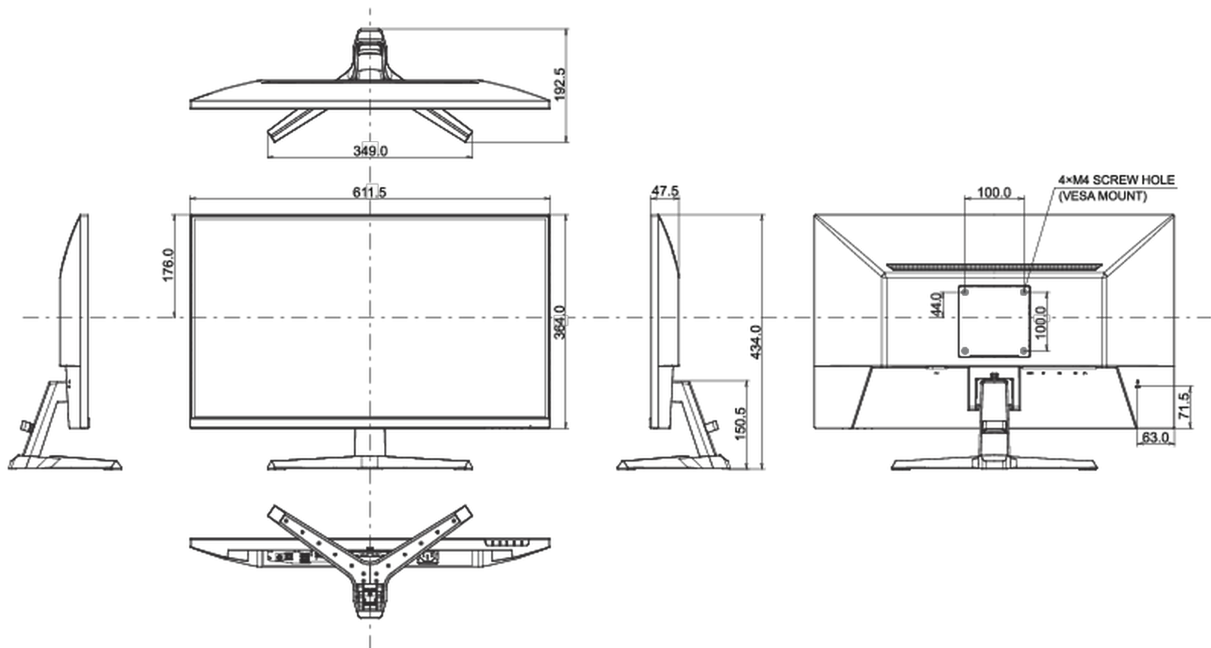

04 MECHANISME

Positieaanpassingen	kantelen
Kantelhoek	22° omhoog; 4° omlaag
VESA montage	100 x 100mm
Kabelmanagement systeem	ja

05 INBEGREPEN ACCESSOIRES

Kabels	Stroom, USB, HDMI, DP
Overige	Quick guide handleiding, veiligheidsinstructies

08 AFMETINGEN / GEWICHT

Product afmetingen B x H x D	611.5 x 434 x 192.5mm
Doos afmetingen B x H x D	688 x 465 x 125mm
Gewicht (zonder doos)	4.2kg
Gewicht (inclusief doos)	5.9kg
EAN code	4948570122776

Alle handelsmerken zijn geregistreerd. Gegevens onder voorbehoud van zetfouten. Specificaties kunnen vooraf en zonder opgaa van reden gewijzigd worden. Alle LCD-panels vallen onder ISO-9241-307:2008 inzake pixelfouten.