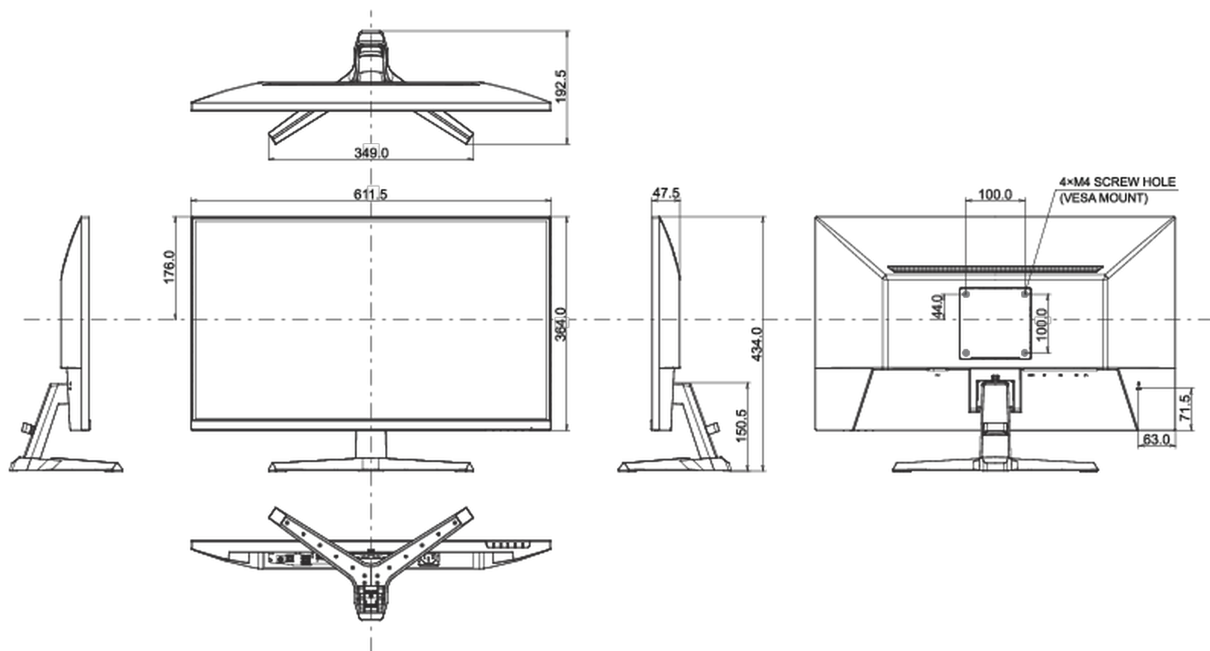

## 04 ASPECTOS MECÁNICOS

Soporte de altura regulable	inclinación
Ángulo de inclinación	22° arriba; 4° abajo
Montaje VESA	100 x 100mm
Sistema de gestión de cables	si

## 08 DIMENSIONES / PESO

Producto dimensiones W x H x D	611.5 x 434 x 192.5mm
Dimensiones de la caja (ancho x alto x fondo)	688 x 465 x 125mm
Peso (sin caja)	4.2kg
Peso (con caja)	5.9kg
Código EAN	4948570122776