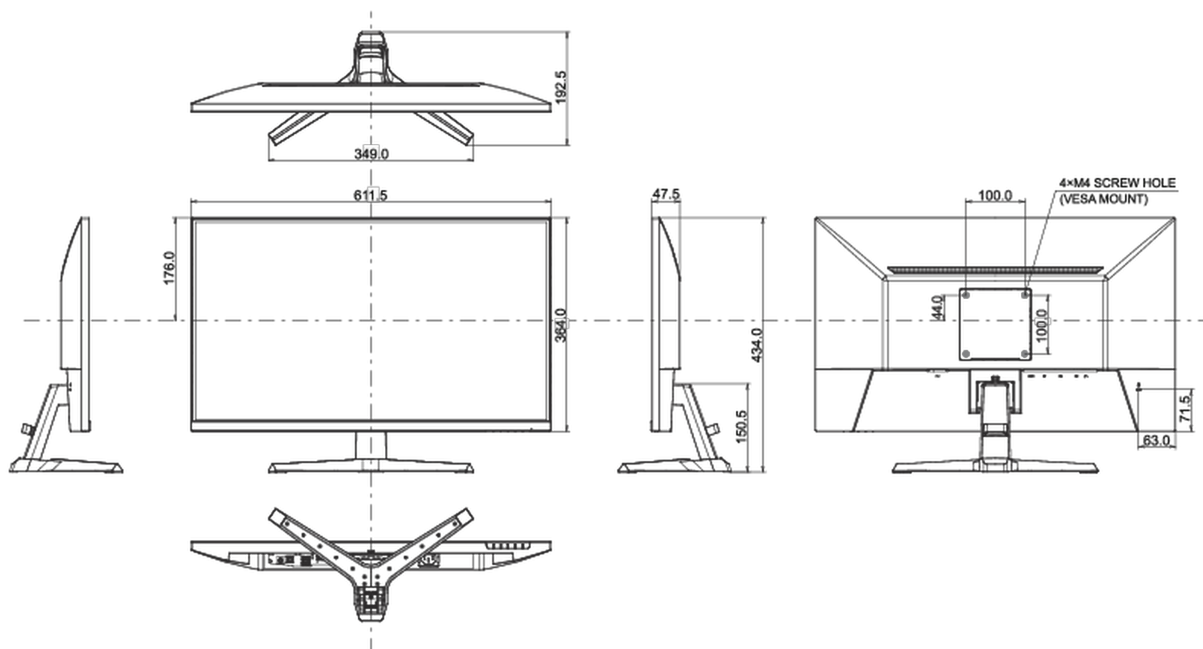

Kabely

napájecí, USB, HDMI, DP

Ostatní

uživatelský manuál, instrukce bezpečnosti

06 POWER-MANAGEMENT

Napájecí zdroj:

interní

Napájení

AC 50 - 60V, 100/240Hz

Odběr energie:

21W typisch, 0.5W odpočinek, 0.3W vypnutý

07 UDRŽITELNOST

Předpisy

CE, TÜV-Bauart, EAC, VCCI-B, PSE, RoHS support, ErP, WEEE, REACH, UKCA

Energetická třída (Regulation (EU) 2017/1369)

E

REACH SVHC

nad 0.1% olova

08 ROZMĚRY / HMOTNOST

Rozměry výrobku Š x V x D

611.5 x 434 x 192.5mm

Rozměry balení Š x V x D

688 x 465 x 125mm

Váha (bez balení)

4.2kg

Váha (s balením)

5.9kg

EAN code

4948570122776

Všechny ochranné známky jsou registrovány a chráněny. Vyhrazené právo na změny. Veškeré ploché panely LCD splňují normu ISO-9241-307:2008 v oblasti počtu vadných pixelů.