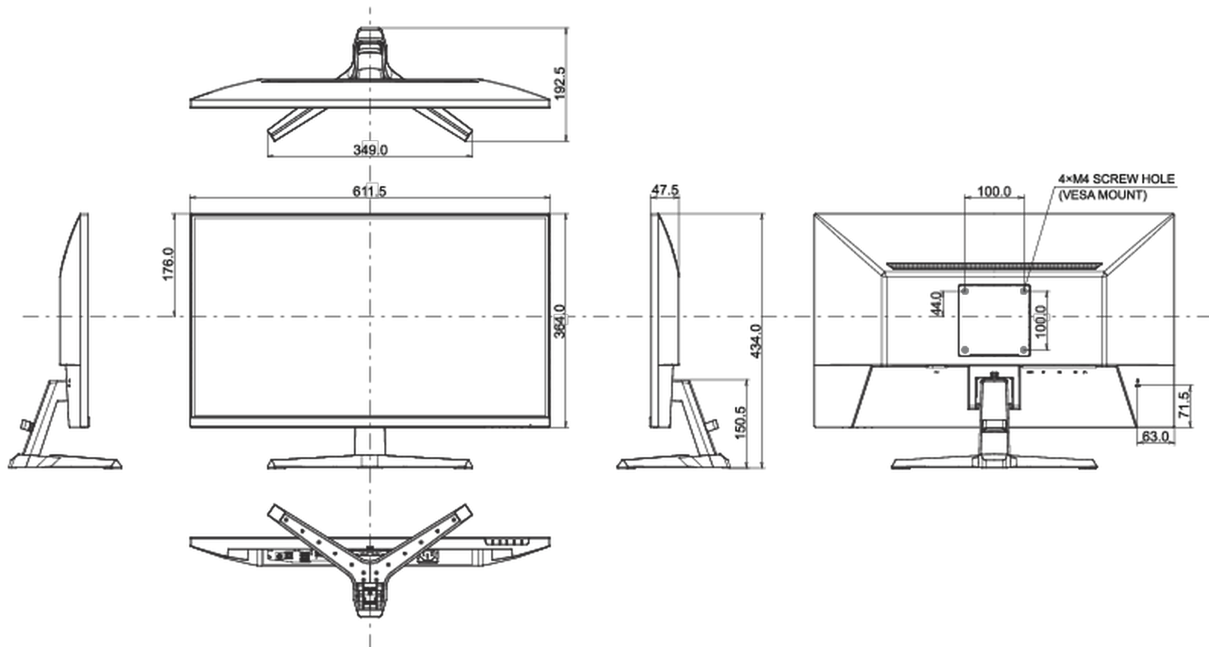

01 ХАРАКТЕРИСТИКИ ДИСПЛЕЯ

Диагональ	27", 68.5см
Панель	IPS, матовый
Разрешение	2560 x 1440 @100Гц (3.7 megapixel)
Соотношение сторон	16:9
Яркость	250 cd/m ²
Контрастность	1300:1
Расширенная контрастность	80M:1
Время отклика (MPRT)	1ms
Видимая область	горизонталь/вертикаль: 178°/178°, право/лево: 89°/89°, вверх/вниз: 89°/89°
Поддержка цвета	16.7mln
Частота горизонтальной развертки	30 - 151кГц
Видимая область Ш x В	596.7 x 335.7мм, 23.5 x 13.2"
Размер пикселя	0.233мм
Colour	матовый, чернить

04 МЕХАНИЧЕСКИЕ ХАРАКТЕРИСТИКИ

Эргономика	наклон
Угол наклона экрана	22° вверх; 4° вниз
Крепление VESA	100 x 100мм
Крепления для кабелей	да

05 6.АКСЕССУАРЫ

Кабели

Питание, USB, HDMI, DP

Прочее

Краткое руководство по началу работы, Руководство по безопасности

Сертификаты

CE, TÜV-Bauart, EAC, VCCI-B, PSE, RoHS support, ErP, WEEE, REACH, UKCA

REACH SVHC

свинца, превышает 0.1%

08 РАЗМЕР / ВЕС

Размер продукта Ш x В x Г

611.5 x 434 x 192.5мм

Размер коробки Ш x В x Г

688 x 465 x 125мм

Вес (без упаковки)

4.2кг

Вес (с упаковкой)

5.9кг

EAN код

4948570122776

Все товарные знаки и торговые марки являются собственностью их владельцев и они защищены. Ошибки и изменения допускаются. Спецификации могут быть изменены без уведомления. Все LCD мониторы соответствуют стандарту ISO-9241-307:2008 по политике битых пикселей.