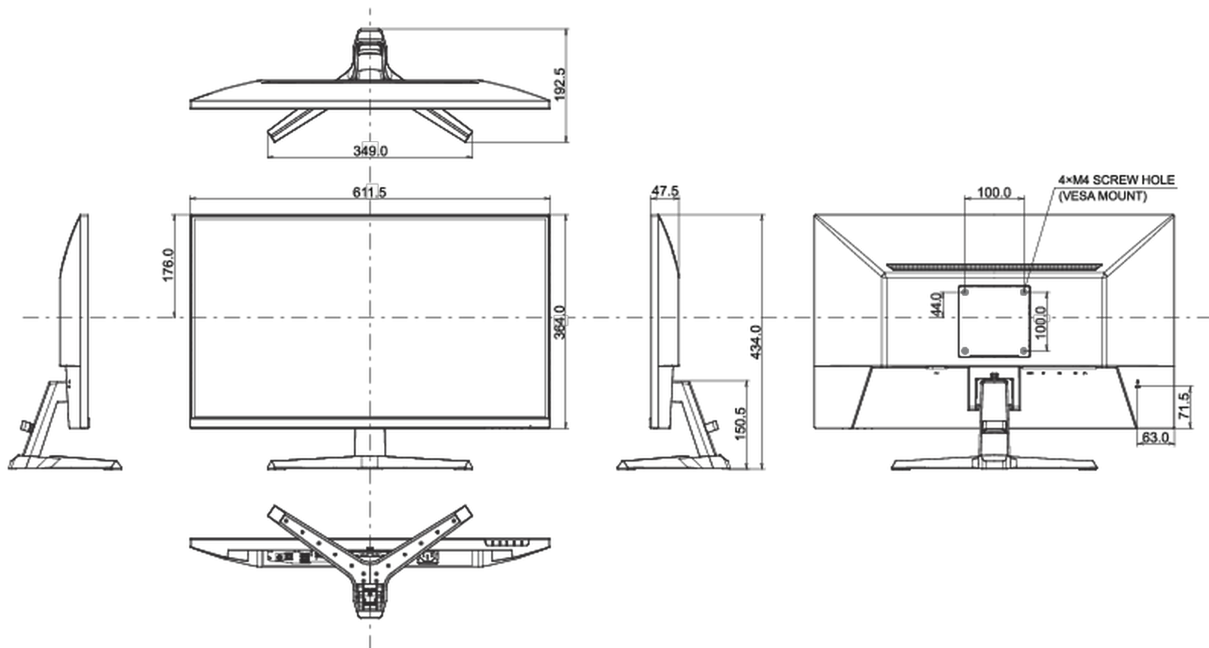

04 MECHANISME

Positieaanpassingen	kantelen
Kantelhoek	22° omhoog; 4° omlaag
VESA montage	100 x 100mm
Kabelmanagement systeem	ja

05 INBEGREPEN ACCESSOIRES

Kabels	Stroom, USB, HDMI, DP
Overige	Quick guide handleiding, veiligheidsinstructies

08 AFMETINGEN / GEWICHT

Product afmetingen B x H x D	611.5 x 434 x 192.5mm
Doos afmetingen B x H x D	688 x 465 x 125mm
Gewicht (zonder doos)	4.2kg
Gewicht (inclusief doos)	5.9kg
EAN code	4948570122776

Alle handelsmerken zijn geregistreerd. Gegevens onder voorbehoud van zetfouten. Specificaties kunnen vooraf en zonder opgaa van reden gewijzigd worden. Alle LCD-panelen vallen onder ISO-9241-307:2008 inzake pixelfouten.