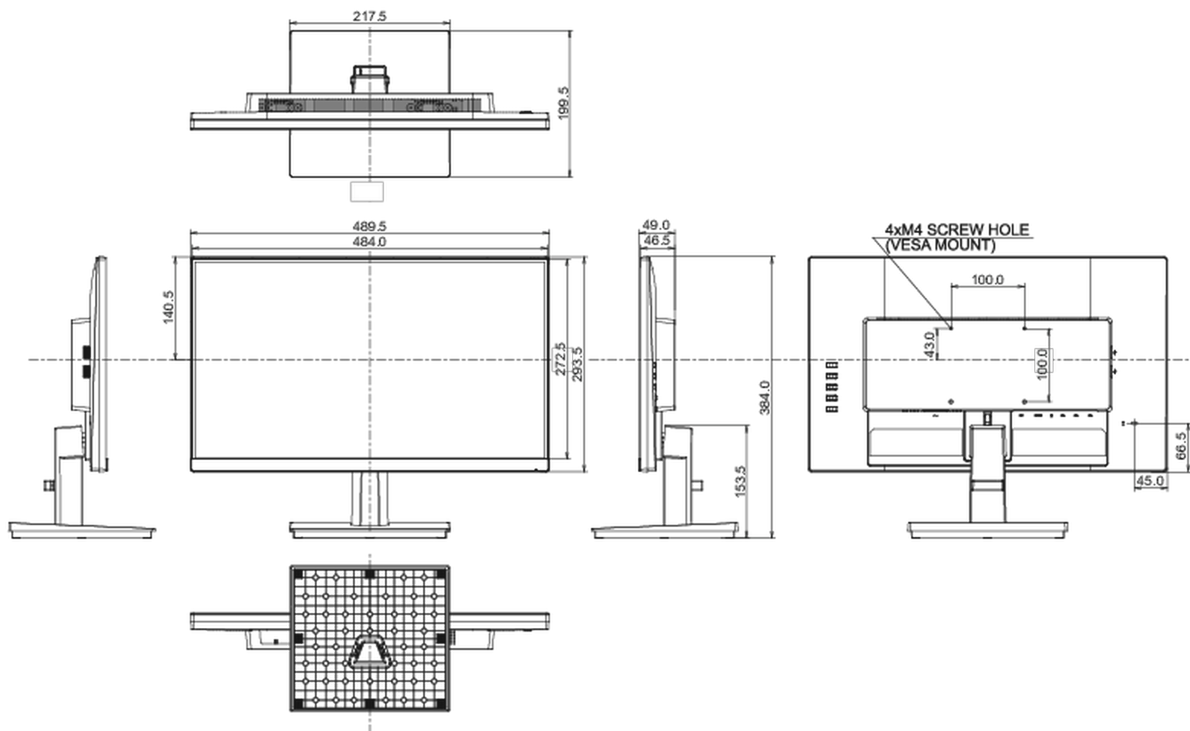

Wygląd	bezramkowy z 3 stron
Przekątna	21.5", 54.6cm
Panel	IPS Panel Technology LED, matowe wykończenie
Rozdzielczość fizyczna	1920 x 1080 @100Hz (2.1 megapixel Full HD)
Format obrazu	16:9
Jasność	250 cd/m ²
Kontrast statyczny	1000:1
Kontrast ACR	80M:1
Czas reakcji (MPRT)	0.4ms
Kąty widzenia	poziomo/pionowo: 178°/178°, prawo/lewo: 89°/89°, góra/dół: 89°/89°
Kolory	16.7mln (sRGB: 99%; NTSC: 72%)
Synchronizacja pozioma	30 - 115kHz
Powierzchnia robocza szer. x wys.	476.1 x 267.8mm, 18.7 x 10.5"
Plamka	0.248mm
Kolor	matowa, czarny

04 MECHANICZNE

Zakres regulacji	pochył
Kąt pochylecia	21.5° w górę; 3.5° w dół
Standard VESA	100 x 100mm
System zarządzania kablami	tak

05 AKCESORIA W ZESTAWIE

Kable	zasilający, USB, HDMI
Pozostałe	skrócona instrukcja obsługi, instrukcja bezpieczeństwa

08 WYMIARY / WAGA

Wymiary produktu szer. x wys. x gł.	489.5 x 384 x 199.5mm
Wymiary pudła szer. x wys. x gł.	581 x 420 x 131mm
Waga (bez pudła)	3.0kg
Waga (z pudłem)	4.5kg
Kod EAN	4948570122561

Wszystkie znaki towarowe zastrzeżone. Pomyłki i wprowadzanie zmian zastrzeżone. Specyfikacje produktów mogą ulec zmianie bez wcześniejszego zawiadomienia. Wszystkie monitory LCD iiyama są zgodne z normą ISO-9241-307:2008 określającą liczbę i rodzaj defektów matrycy.