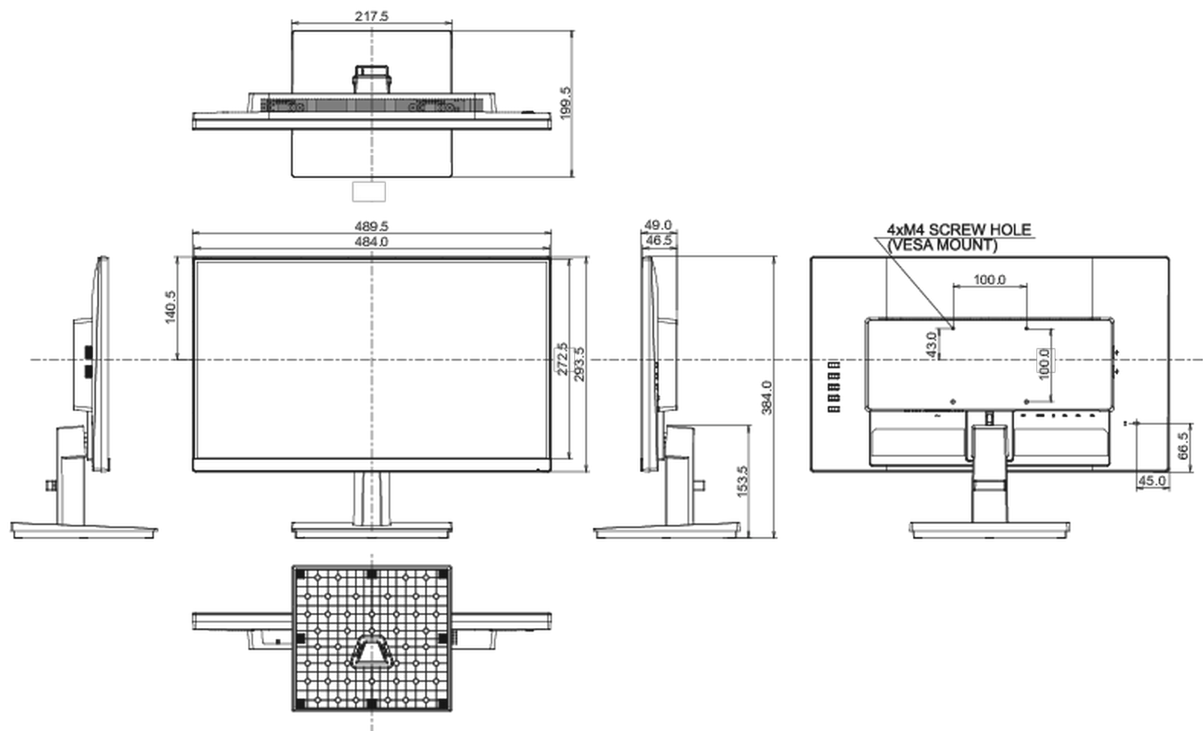

Кабели

Питание, USB, HDMI

Прочее

Краткое руководство по началу работы, Руководство по безопасности

06 POWER-MANAGEMENT

Блок питания

внутренний

Питание

AC 100 - 240V, 50/60Гц

Потребляемая мощность

14W стандарт, 0.5W ожидание, 0.3W отключено

07 СТАНДАРТЫ

Сертификаты

TCO Certified, CE, TÜV-Bauart, EAC, VCCI-B, PSE, RoHS support, ErP, WEEE, REACH, UKCA

Класс энергоэффективности

E

REACH SVHC

свинца, превышает 0.1%

08 РАЗМЕР / BEC

Размер продукта Ш x В x Г

489.5 x 384 x 199.5мм

Размер коробки Ш x В x Г

581 x 420 x 131мм

Вес (без упаковки)

3.0кг

Вес (с упаковкой)

4.5кг

EAN код

4948570122561

Все товарные знаки и торговые марки являются собственностью их владельцев и они защищены. Ошибки и изменения допускаются. Спецификации могут быть изменены без уведомления. Все LCD мониторы соответствуют стандарту ISO-9241-307:2008 по политике битых пикселей.