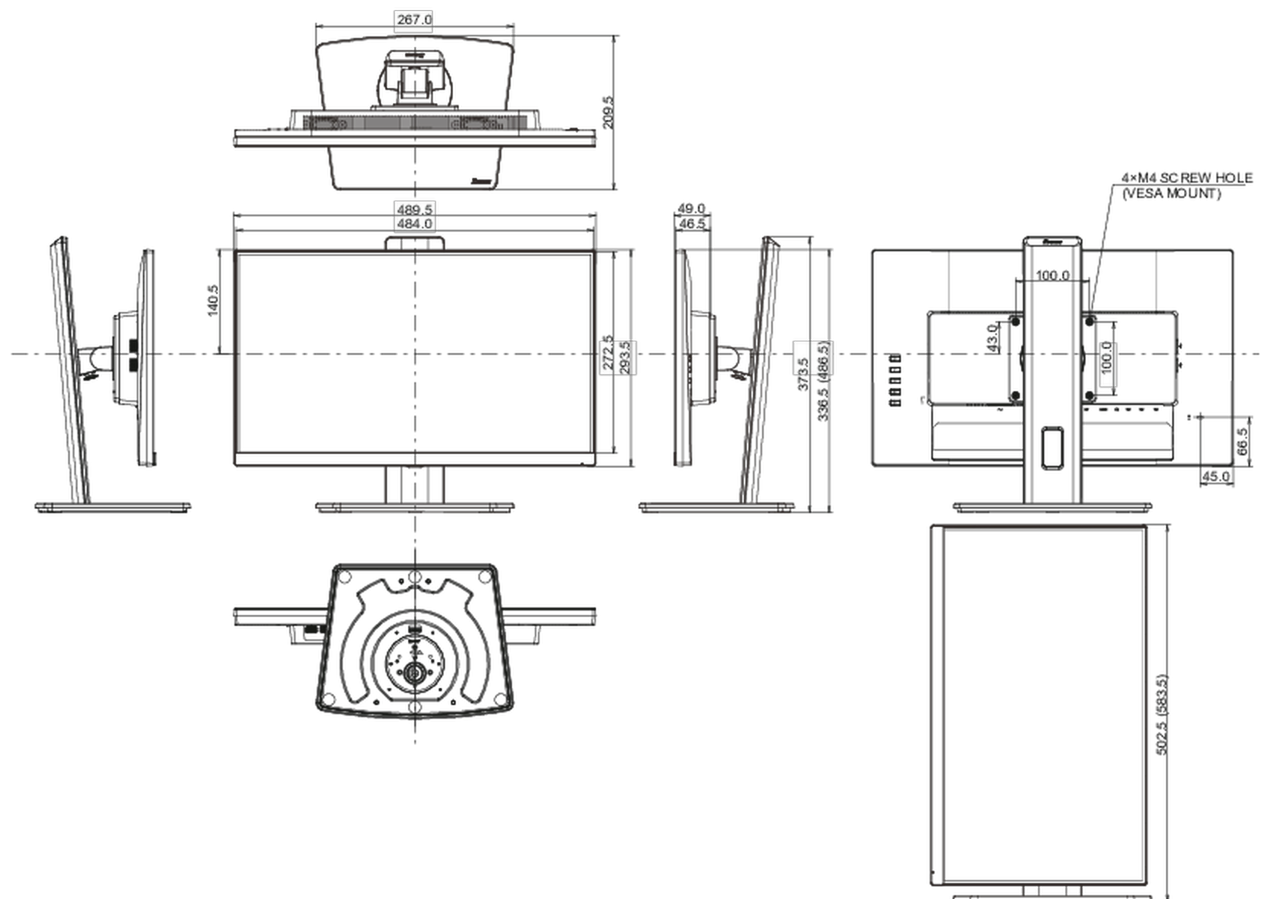

## 04 MECHANISME

Positieaanpassingen	hoogte, draaien, kantelen, pivot (rotatie aan beide zijden)
Hoogte-instelling	150mm
Rotatie	90°
Draaibare voet	90°; 45 ° links; 45° rechts
Kantelhoek	22° omhoog; 5° omlaag

## 08 AFMETINGEN / GEWICHT

Product afmetingen B x H x D	489.5 x 336.5 (486.5) x 109.5mm
Doos afmetingen B x H x D	560 x 380 x 159mm
Gewicht (zonder doos)	4.5kg
Gewicht (inclusief doos)	5.9kg
EAN code	4948570122554