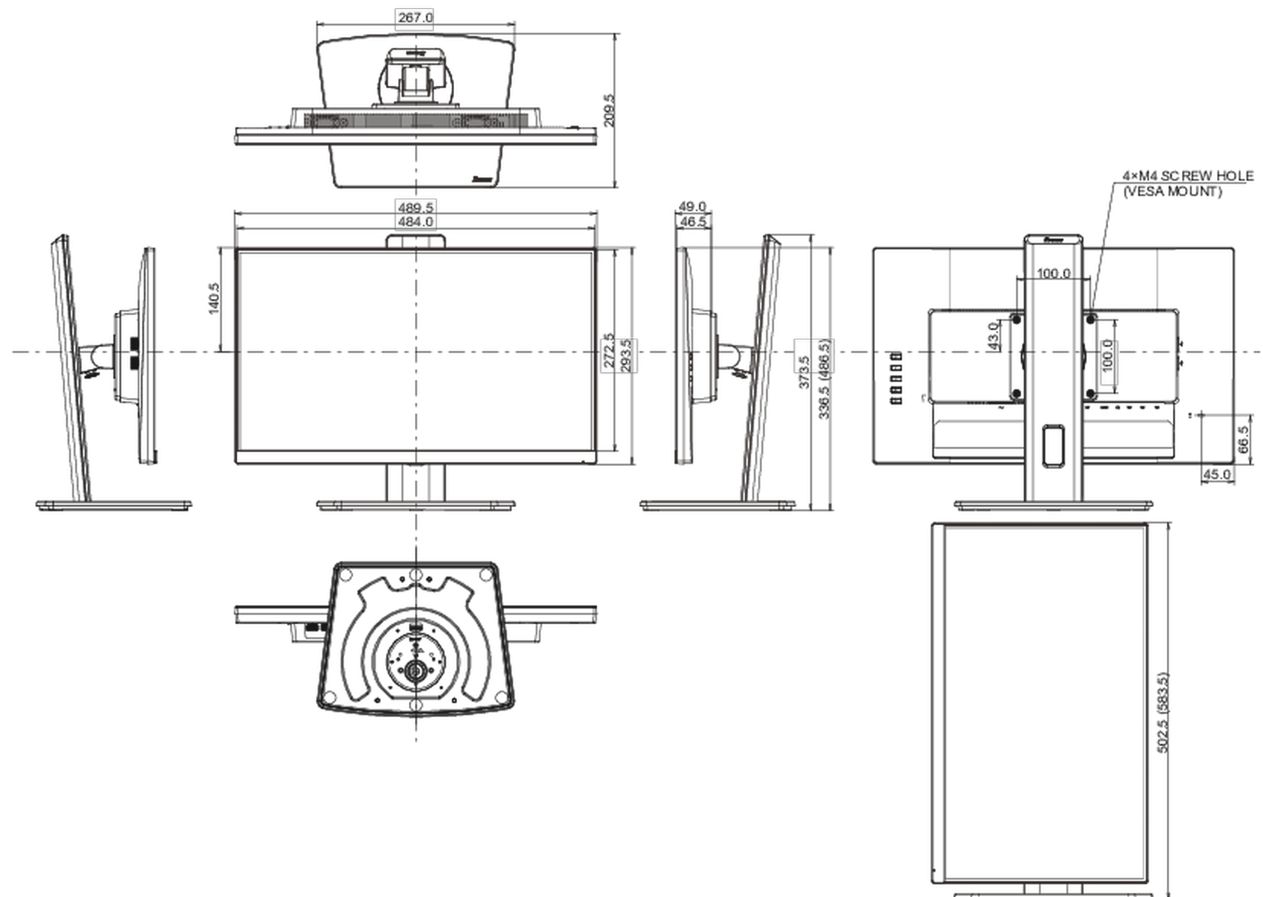

TCO Certified, CE, TÜV-Bauart, EAC, VCCI-B, PSE, RoHS támogatás, ErP, WEEE, HATÓTÁVOLSÁG, UKCA

REACH SVHC

0,1% felett: Vezet

08 MÉRETEK / SÚLY

Termék méretei Sz x H x M

489.5 x 336.5 (486.5) x 109.5mm

Doboz méretei Sz x H x M

560 x 380 x 159mm

Súly (doboz nélkül)

4.5kg

Súly (dobozsal)

5.9kg

EAN kód

4948570122554

All trademarks and registered trademarks acknowledged. E & O E. Specification subject to change without notice. All LCD's comply with ISO-9241-307:2008 in connection with pixel defects.