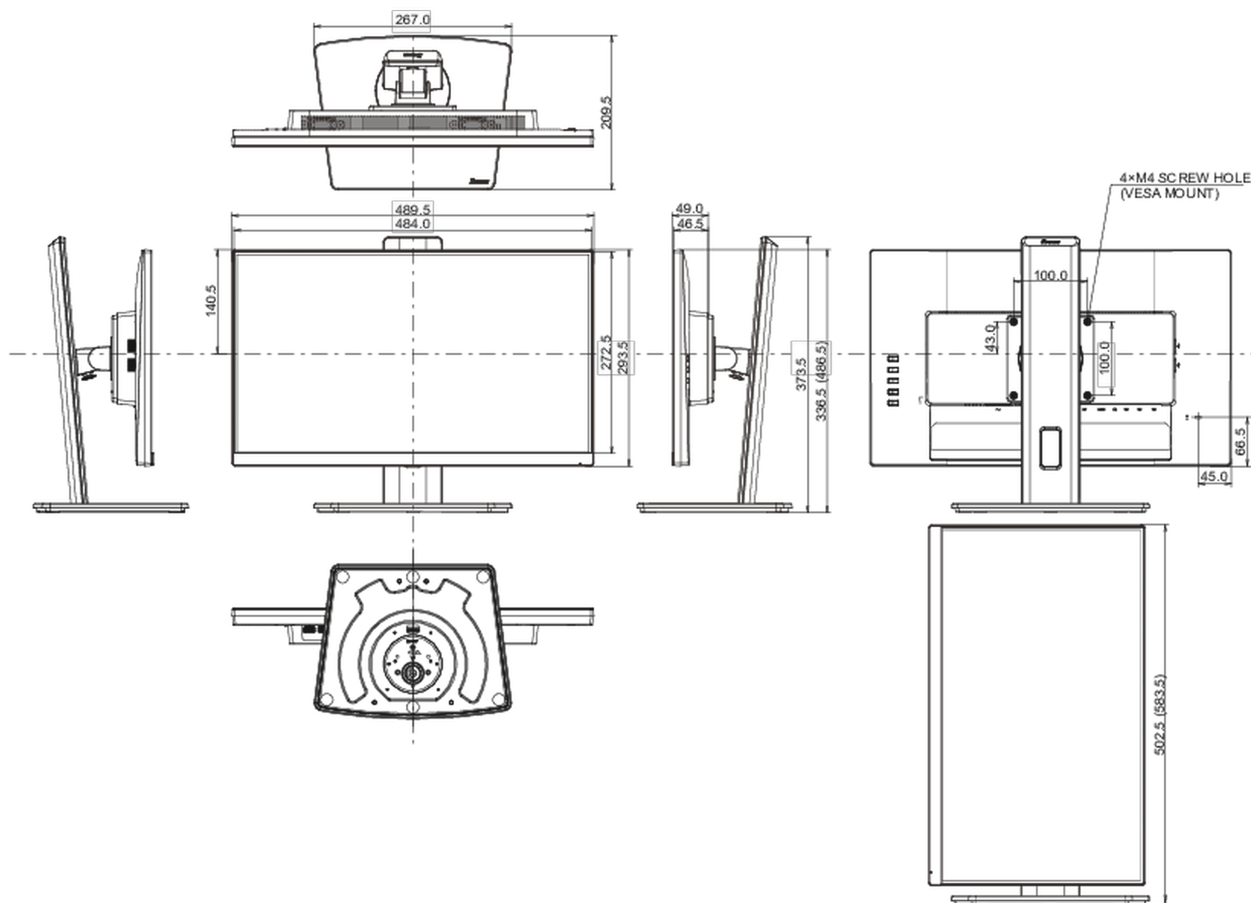

nad 0.1% olova

08 ROZMĚRY / HMOTNOST

Rozměry výrobku Š x V x D

489.5 x 336.5 (486.5) x 109.5mm

Rozměry balení Š x V x D

560 x 380 x 159mm

Váha (bez balení)

4.5kg

Váha (s balením)

5.9kg

EAN code

4948570122554

Všechny ochranné známky jsou registrovány a chráněny. Vyhrazené právo na změny. Veškeré ploché panely LCD splňují normu ISO-9241-307:2008 v oblasti počtu vadných pixelů.