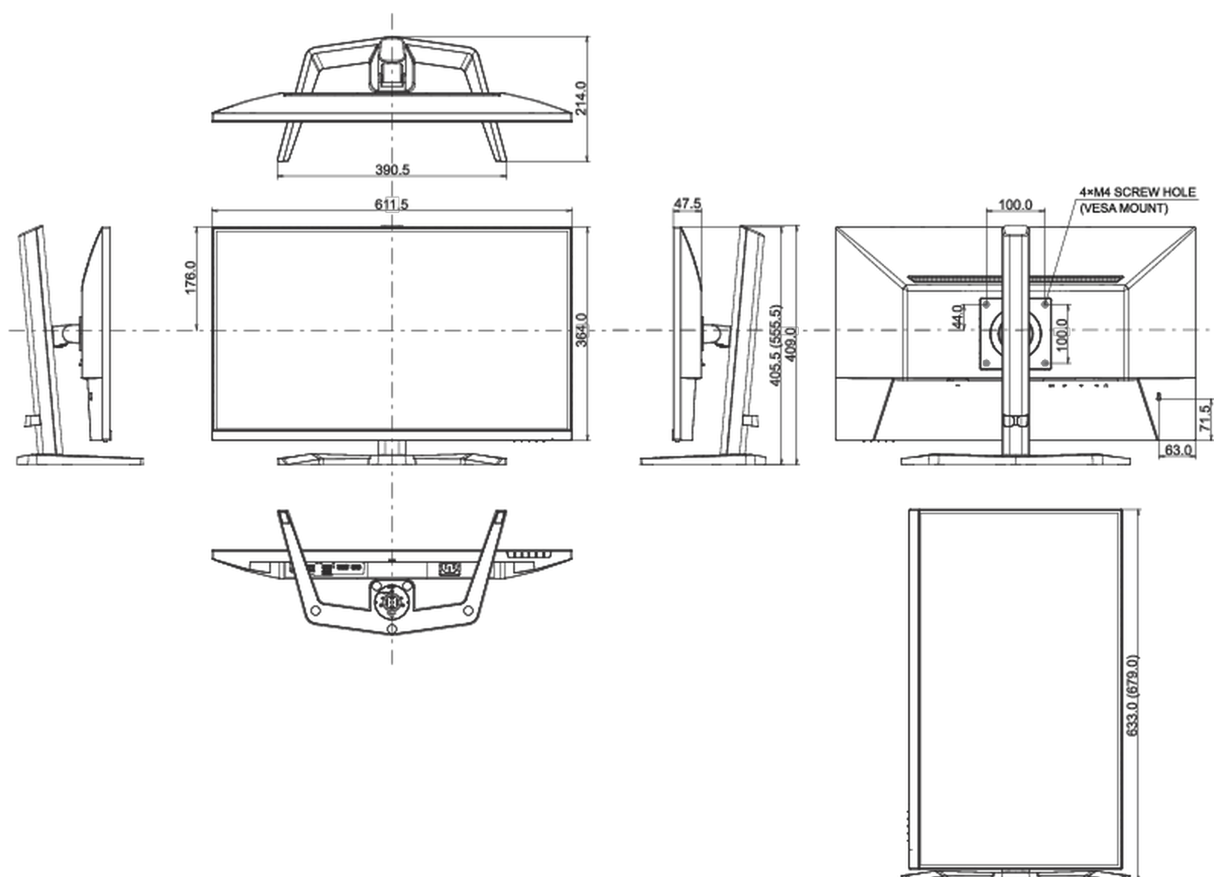

## 08 WYMIARY / WAGA

Wymiary produktu szer. x wys. x gł.	611.5 x 555.5 x 214mm
Wymiary pudła szer. x wys. x gł.	691 x 142 x 447mm
Waga (bez pudła)	5.5kg
Waga (z pudłem)	7.2kg
Kod EAN	4948570122783

*Wszystkie znaki towarowe zastrzeżone. Pomyłki i wprowadzanie zmian zastrzeżone. Specyfikacje produktów mogą ulec zmianie bez wcześniejszego zawiadomienia. Wszystkie monitory LCD iiyama są zgodne z normą ISO-9241-307:2008 określającą liczbę i rodzaj defektów matrycy.*