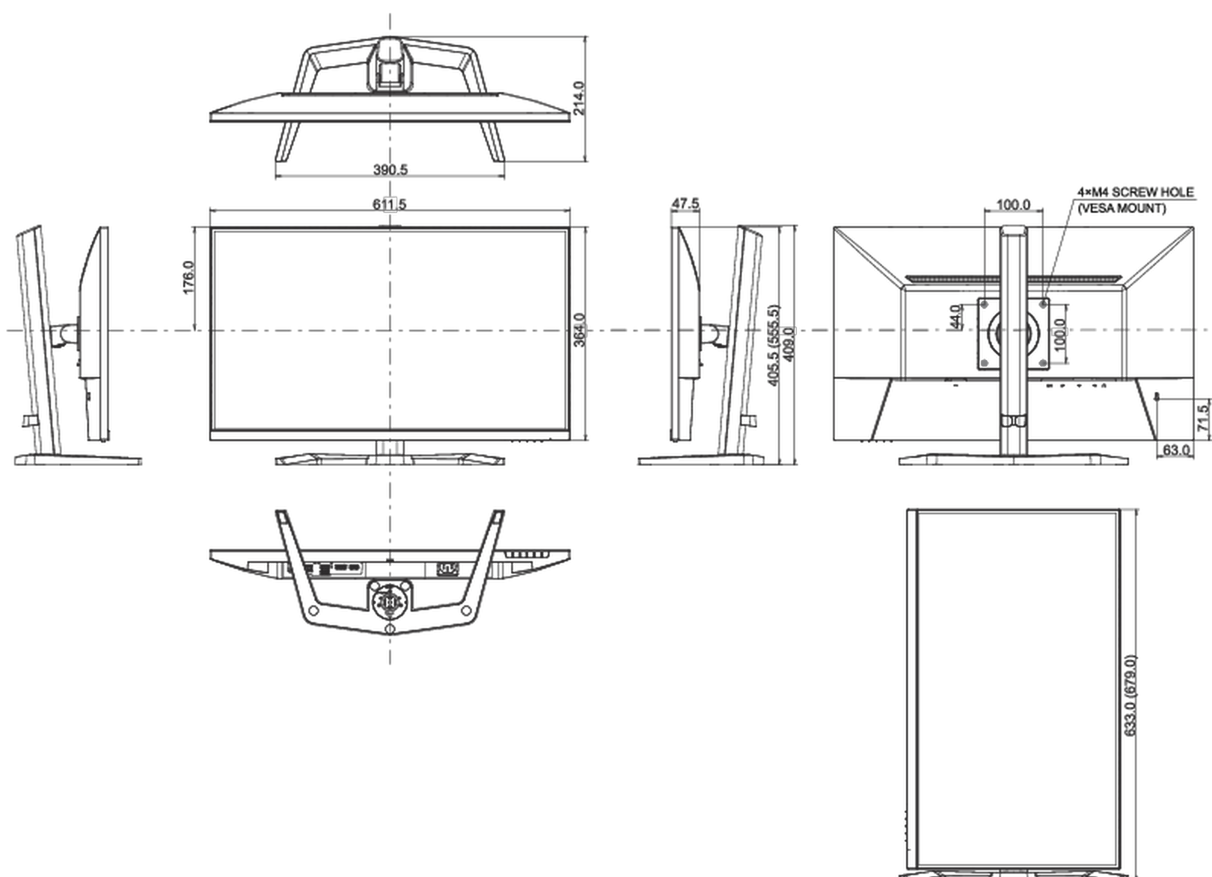

01 CARATTERISTICHE DISPLAY

Diagonale	27", 68.5cm
Pannello	IPS, finitura opaca
Risoluzione nativa	2560 x 1440 @100Hz (3.7 megapixel)
Format	16:9
Luminosità	250 cd/m ²
Contrasto statico	1300:1
Contrasto avanzato	80M:1
Tempo di risposta (MPRT)	1ms
Angolo di visione	orizzontale/verticale: 178°/178°, sinistra/destro 89°/89°, alto/giù: 89°/89°
Supporta colore	16.7mln
Siincronizzazione orizzontale	30 - 151kHz
Angolo di visione L x H	596.7 x 335.7mm, 23.5 x 12.2"
Pixel pitch	0.233mm
Color	opaca, nero

04 MECCANICA

Regolazione posizione display	tilt
Regolazione altezza	150mm
Rotazione (funzione PIVOT)	90°
Snodo	45°; 45° sinistra; 45° destro
Angolo di inclinazione	23° alto; 5° giù

Montaggio VESA	100 x 100mm
Passaggio cavi	si

Prodotti dimensioni L x H x P	611.5 x 555.5 x 214mm
Box dimensioni L x H x P	691 x 142 x 447mm
Peso (netto)	5.5kg
Peso (lordo)	7.2kg
EAN code	4948570122783

Tutti i marchi e i marchi registrati citati. E & O E. Specifiche soggette a modifiche senza preavviso. Tutti i display LCD è conforme alla norma ISO-9241-307:2008 in connessione con difetti dei pixel.