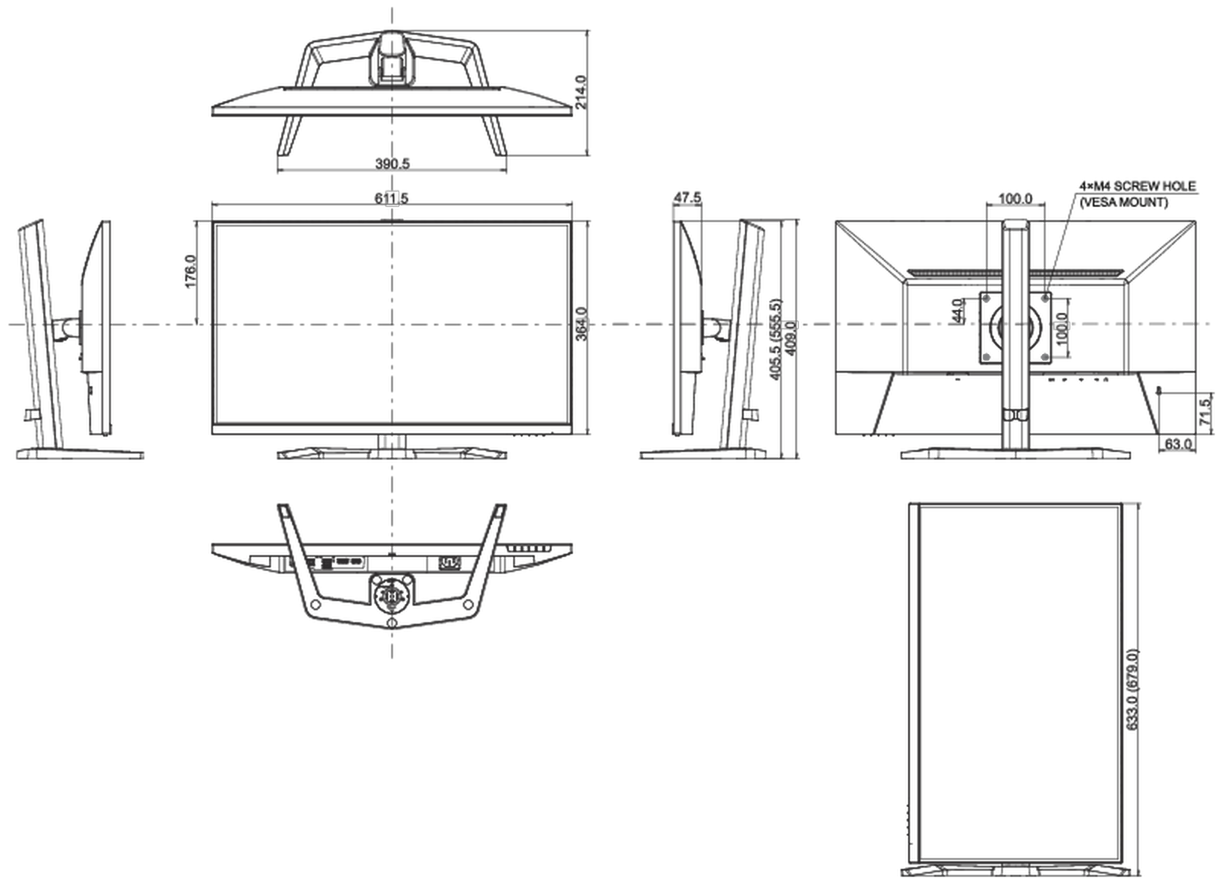

All trademarks and registered trademarks acknowledged. E & O E. Specification subject to change without notice. All LCD's comply with ISO-9241-307:2008 in connection with pixel defects.

© IIYAMA CORPORATION. ALL RIGHTS RESERVED