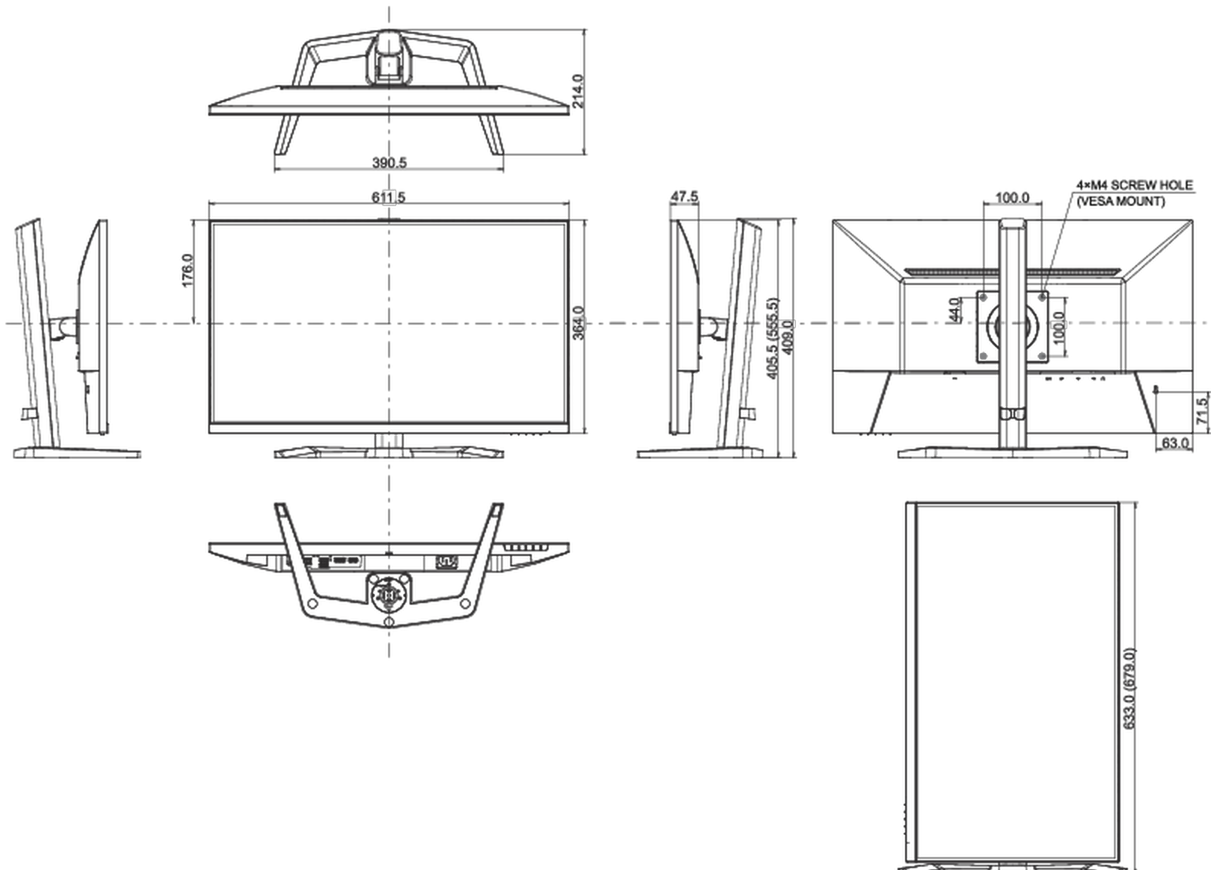

Крепления для кабелей

да

05 6.АКСЕССУАРЫ

Кабели

Питание, USB, HDMI, DP

Прочее

Краткое руководство по началу работы, Руководство по безопасности

06 POWER-MANAGEMENT

Блок питания

внутренний

Питание

AC 50 - 60V, 100/240Гц

Потребляемая мощность

21W стандарт, 0.5W ожидание, 0.3W отключено

07 СТАНДАРТЫ

Сертификаты

CE, TÜV-Bauart, EAC, VCCI-B, PSE, RoHS support, ErP, WEEE, REACH, UKCA

REACH SVHC

свинца, превышает 0.1%

08 РАЗМЕР / ВЕС

Размер продукта Ш x В x Г

611.5 x 555.5 x 214мм

Размер коробки Ш x В x Г

691 x 142 x 447мм

Вес (без упаковки)

5.5кг

Вес (с упаковкой)

7.2кг

EAN код

4948570122783