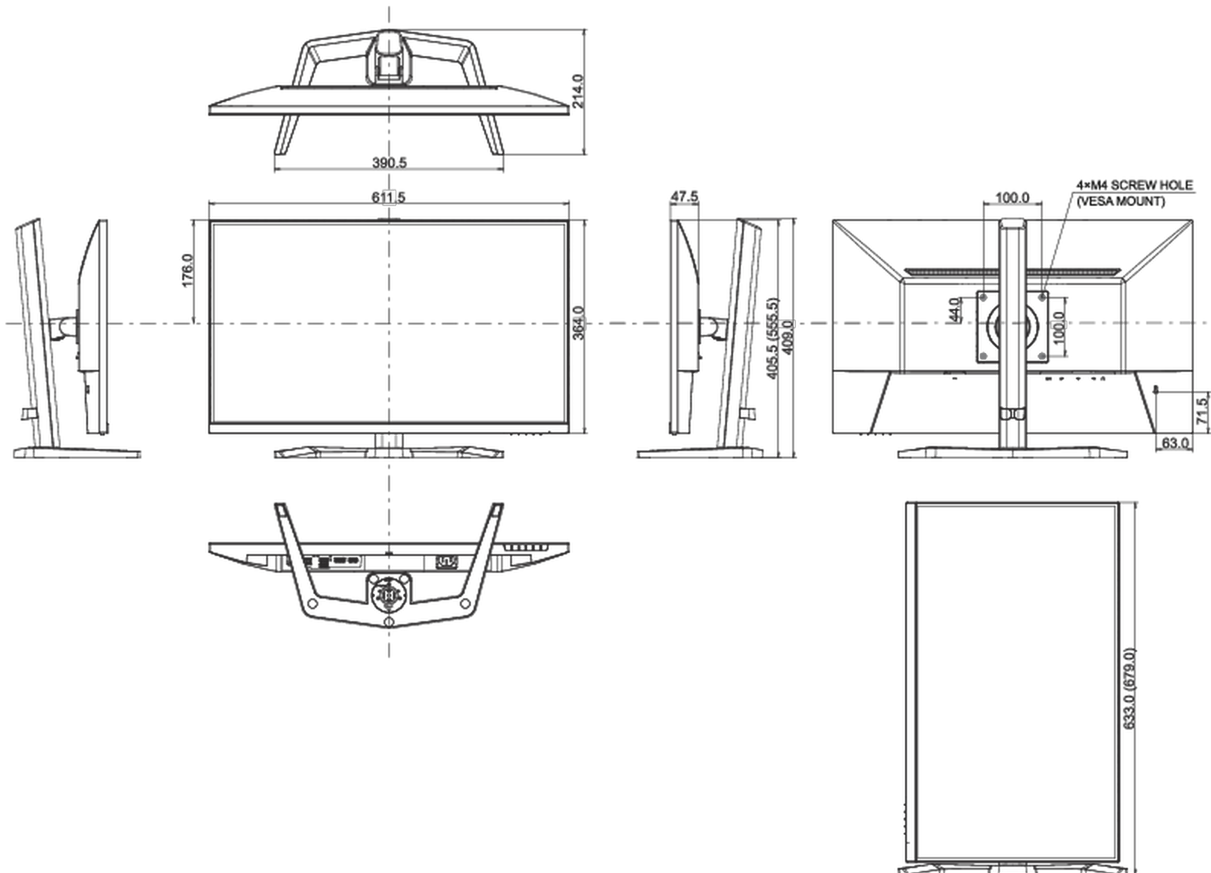

Kablovi

Strujni kabl, USB, HDMI

Ostalo

kratko uputstvo, bezbednosni vodič

06 UPRAVLJANJE NAPAJANJEM

Napajanje

interna

Potrošnja energije

% 1W tipično, 0.5W stand by, 0.3W isključen

07 ODRŽIVOST

Propisi

CE, TÜV-Bauart, EAC, VCCI-B, PSE, RoHS podrška, ErP, WEEE, REACH, UKCA

Klasa energetske efikasnosti (Regulation (EU) 2017/1369)

E

REACH SVHC

iznad 0.1%: Olova

08 DIMENZIJE / TEŽINA

Dimenzije proizvoda Š x V x D

611.5 x 555.5 x 214mm

Dimenzije kutije Š x V x D

688 x 142 x 447mm

Težina (bez kutije)

5.2kg

Težina (sa kutijom)

6.9kg

EAN kod

4948570122769

All trademarks and registered trademarks acknowledged. E & O E. Specification subject to change without notice. All LCD's comply with ISO-9241-307:2008 in connection with pixel defects.