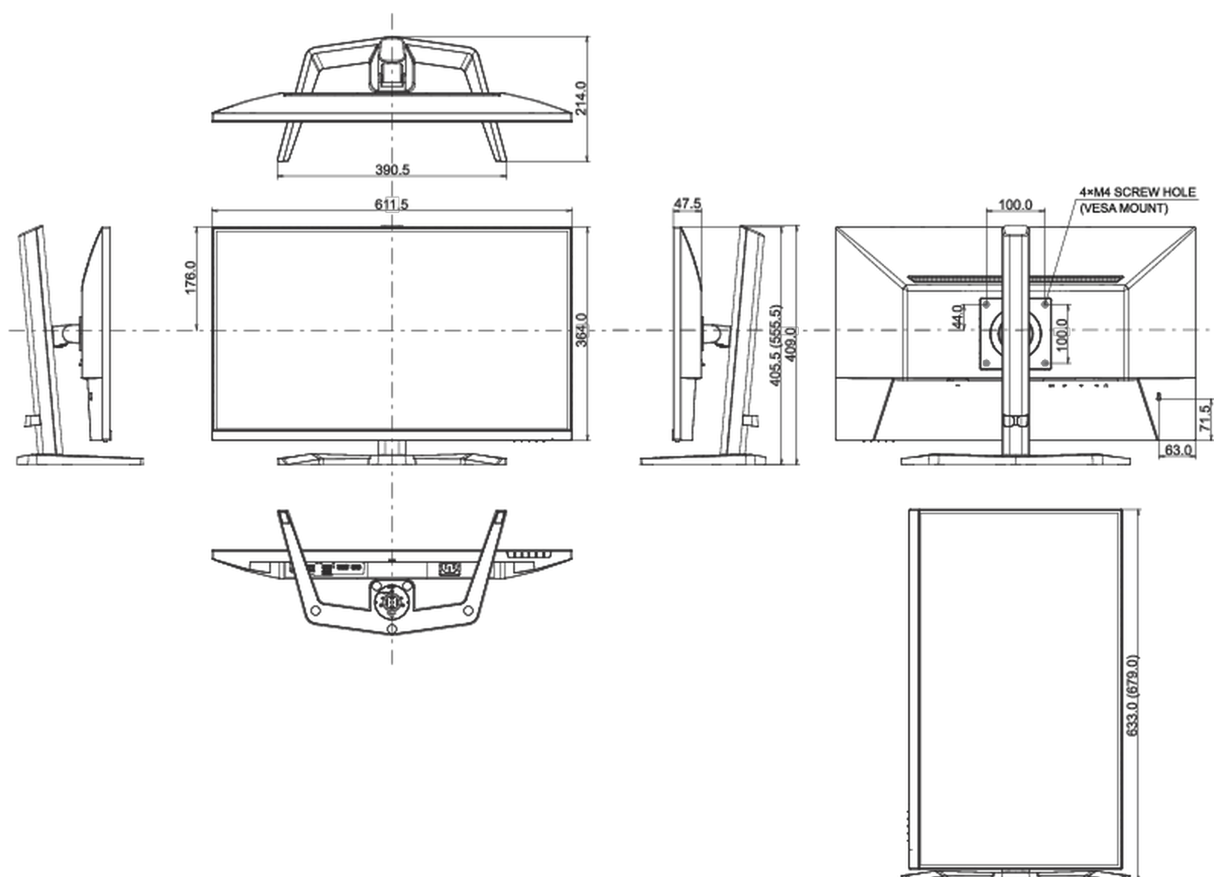

04 MECHANICZNE

Zakres regulacji	pochył
Regulacja wysokości	150mm
Rotacja (funkcja PIVOT)	90°
Obrót stopy	45°; 45° w lewo; 45° w prawo
Kąt pochylenia	23° w górę; 5° w dół

Standard VESA	100 x 100mm
System zarządzania kablami	tak

Wymiary produktu szer. x wys. x gł.	611.5 x 555.5 x 214mm
Wymiary pudła szer. x wys. x gł.	688 x 142 x 447mm
Waga (bez pudła)	5.2kg
Waga (z pudłem)	6.9kg
Kod EAN	4948570122769

Wszystkie znaki towarowe zastrzeżone. Pomyłki i wprowadzanie zmian zastrzeżone. Specyfikacje produktów mogą ulec zmianie bez wcześniejszego zawiadomienia. Wszystkie monitory LCD iiyama są zgodne z normą ISO-9241-307:2008 określającą liczbę i rodzaj defektów matrycy.