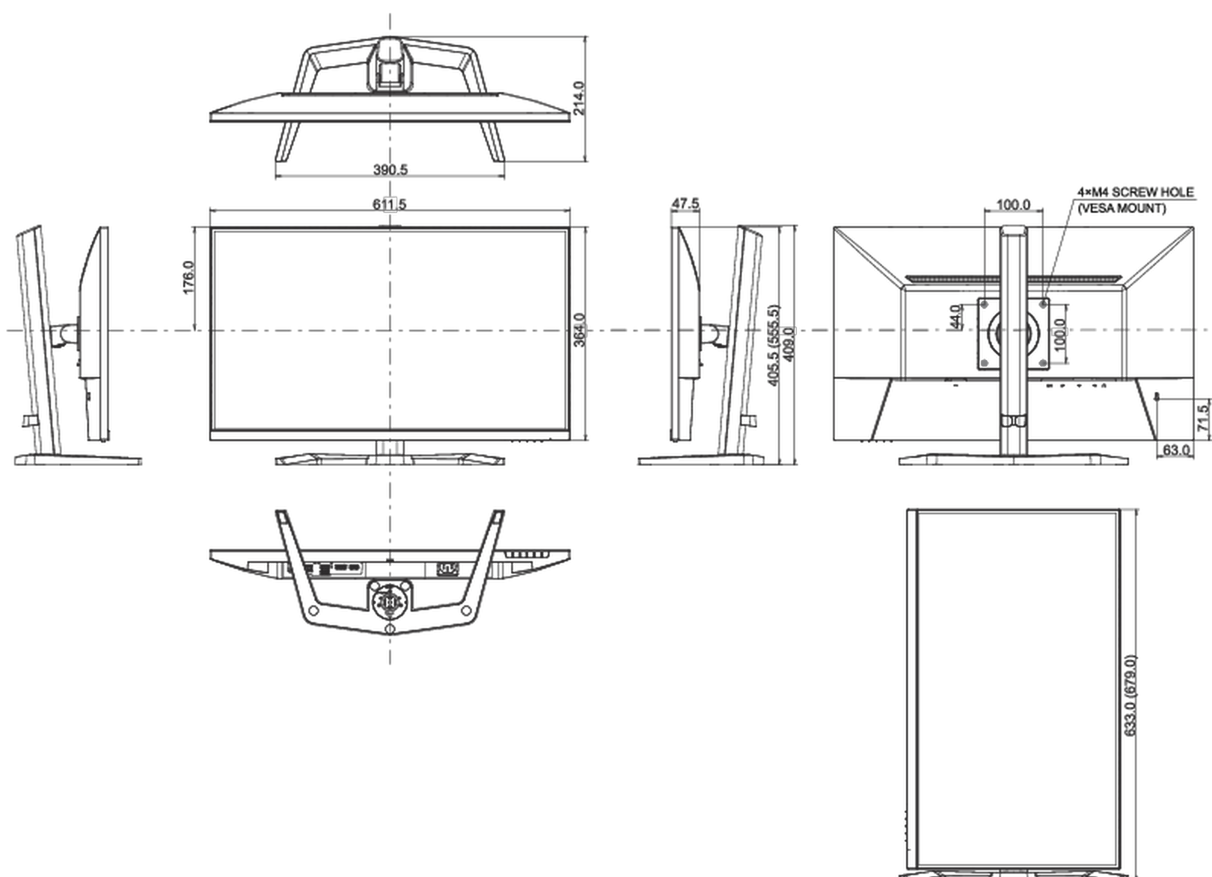

01 CARATTERISTICHE DISPLAY

Diagonale	27", 68.5cm
Pannello	IPS, finitura opaca
Risoluzione nativa	1920 x 1080 @100Hz (2.1 megapixel)
Format	16:9
Luminosità	250 cd/m ²
Contrasto statico	1000:1
Contrasto avanzato	80M:1
Tempo di risposta (MPRT)	1ms
Angolo di visione	orizzontale/verticale: 178°/178°, sinistra/destro 89°/89°, alto/giù: 89°/89°
Supporta colore	16.7mln
Siincronizzazione orizzontale	30 - 110kHz
Angolo di visione L x H	597.9 x 336.3mm, 23.5 x 13.2"
Pixel pitch	0.311mm
Color	opaca, nero

04 MECCANICA

Regolazione posizione display	tilt
Regolazione altezza	150mm
Rotazione (funzione PIVOT)	90°
Snodo	45°; 45° sinistra; 45° destro
Angolo di inclinazione	23° alto; 5° giù

Montaggio VESA	100 x 100mm
Passaggio cavi	si

Prodotti dimensioni L x H x P	611.5 x 555.5 x 214mm
Box dimensioni L x H x P	688 x 142 x 447mm
Peso (netto)	5.2kg
Peso (lordo)	6.9kg
EAN code	4948570122769

Tutti i marchi e i marchi registrati citati. E & O E. Specifiche soggette a modifiche senza preavviso. Tutti i display LCD è conforme alla norma ISO-9241-307:2008 in connessione con difetti dei pixel.