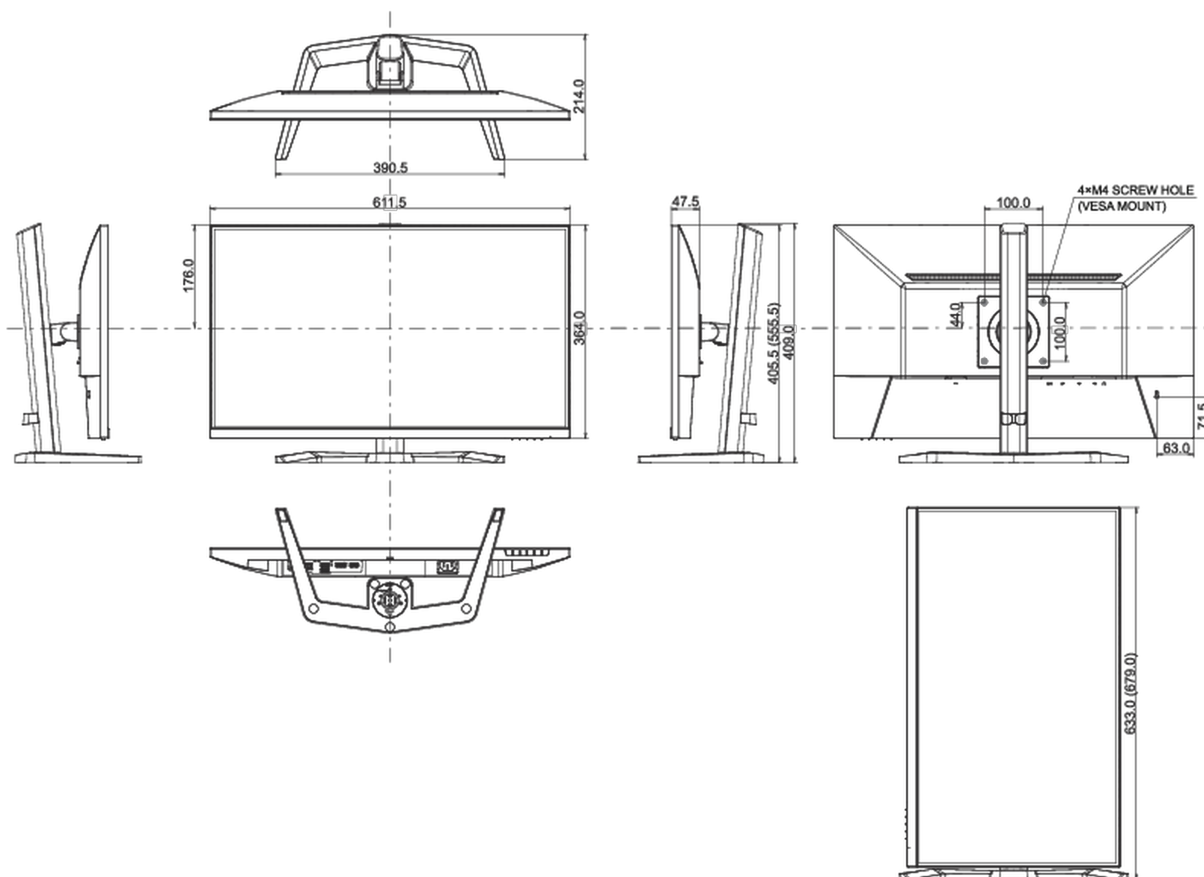

E

REACH SVHC

nad 0.1% olova

08 ROZMĚRY / HMOTNOST

Rozměry výrobku Š x V x D

611.5 x 555.5 x 214mm

Rozměry balení Š x V x D

688 x 142 x 447mm

Váha (bez balení)

5.2kg

Váha (s balením)

6.9kg

EAN code

4948570122769

Všechny ochranné známky jsou registrovány a chráněny. Vyhrazené právo na změny. Veškeré ploché panely LCD splňují normu ISO-9241-307:2008 v oblasti počtu vadných pixelů.