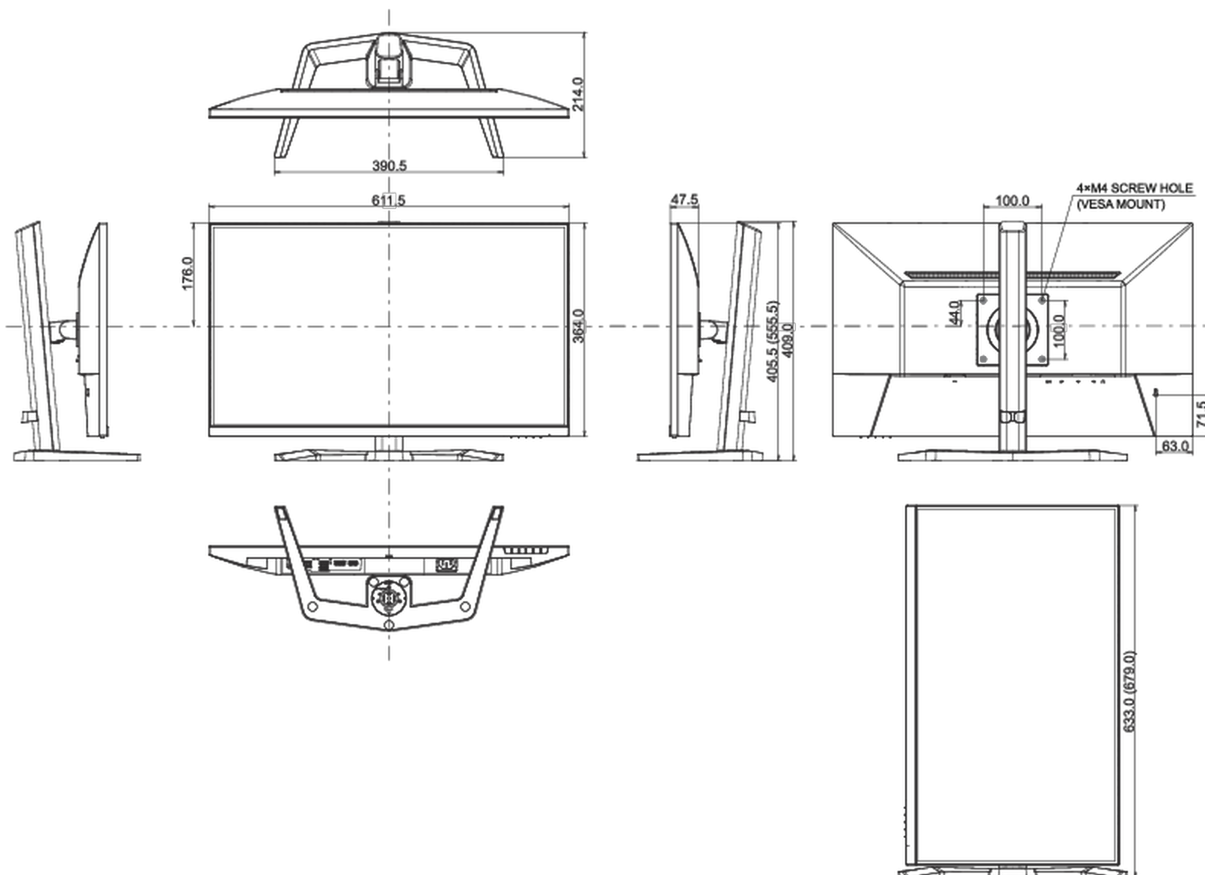

Крепления для кабелей

да

05 6.АКСЕССУАРЫ

Кабели

Питание, USB, HDMI

Прочее

Краткое руководство по началу работы, Руководство по безопасности

06 POWER-MANAGEMENT

Блок питания

внутренний

Питание

AC 50 - 60V, 100/240Гц

Потребляемая мощность

22W стандарт, 0.5W ожидание, 0.3W отключено

07 СТАНДАРТЫ

Сертификаты

CE, TÜV-Bauart, EAC, VCCI-B, PSE, RoHS support, ErP, WEEE, REACH, UKCA

REACH SVHC

свинца, превышает 0.1%

08 РАЗМЕР / ВЕС

Размер продукта Ш x В x Г

611.5 x 555.5 x 214мм

Размер коробки Ш x В x Г

688 x 142 x 447мм

Вес (без упаковки)

5.2кг

Вес (с упаковкой)

6.9кг

EAN код

4948570122769