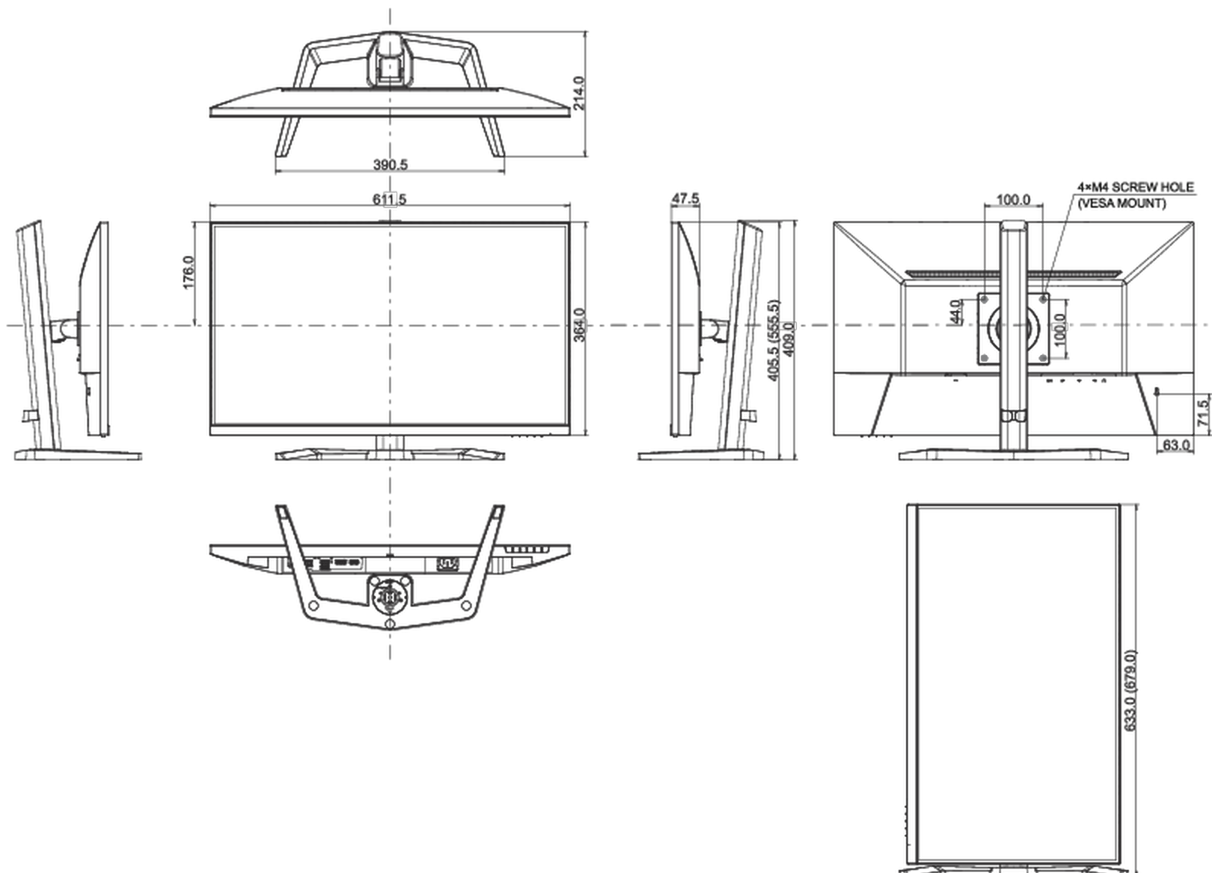

04 MECHANISME

Positieaanpassingen	kantelen
Hoogte-instelling	150mm
Rotatie	90°
Draaibare voet	45°; 45° links; 45° rechts
Kantelhoek	23° omhoog; 5° omlaag
VESA montage	100 x 100mm
Kabelmanagement systeem	ja

E

REACH SVHC

meer dan 0.1%: Lood

08 AFMETINGEN / GEWICHT

Product afmetingen B x H x D

611.5 x 555.5 x 214mm

Doos afmetingen B x H x D

688 x 142 x 447mm

Gewicht (zonder doos)

5.2kg

Gewicht (inclusief doos)

6.9kg

EAN code

4948570122769

Alle handelsmerken zijn geregistreerd. Gegevens onder voorbehoud van zetfouten. Specificaties kunnen vooraf en zonder opgave van reden gewijzigd worden. Alle LCD-panelen vallen onder ISO-9241-307:2008 inzake pixelfouten.