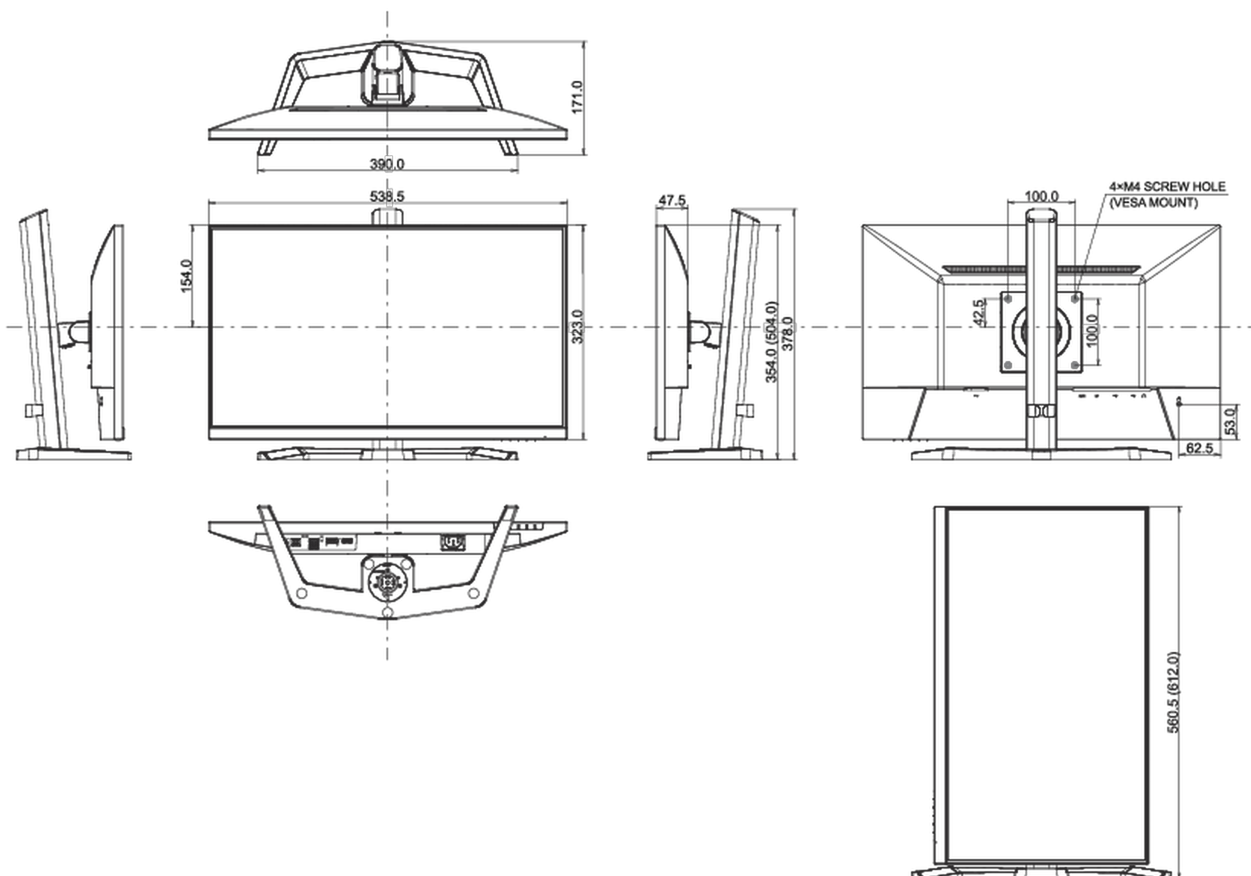

07 ODRŽIVOST

Propisi CE, TÜV-Bauart, EAC, VCCI-B, PSE, RoHS podrška, ErP, WEEE, REACH, UKCA

Klasa energetske efikasnosti (Regulation (EU) 2017/1369) E

REACH SVHC iznad 0.1%: Olova

08 DIMENZIJE / TEŽINA

Dimenzije proizvoda Š x V x D 538.5 x 504 x 171mm

Dimenzije kutije Š x V x D 615 x 126 x 405mm

Težina (bez kutije) 4.4kg

Težina (sa kutijom) 5.9kg

EAN kod 4948570122745

All trademarks and registered trademarks acknowledged. E & O E. Specification subject to change without notice. All LCD's comply with ISO-9241-307:2008 in connection with pixel defects.