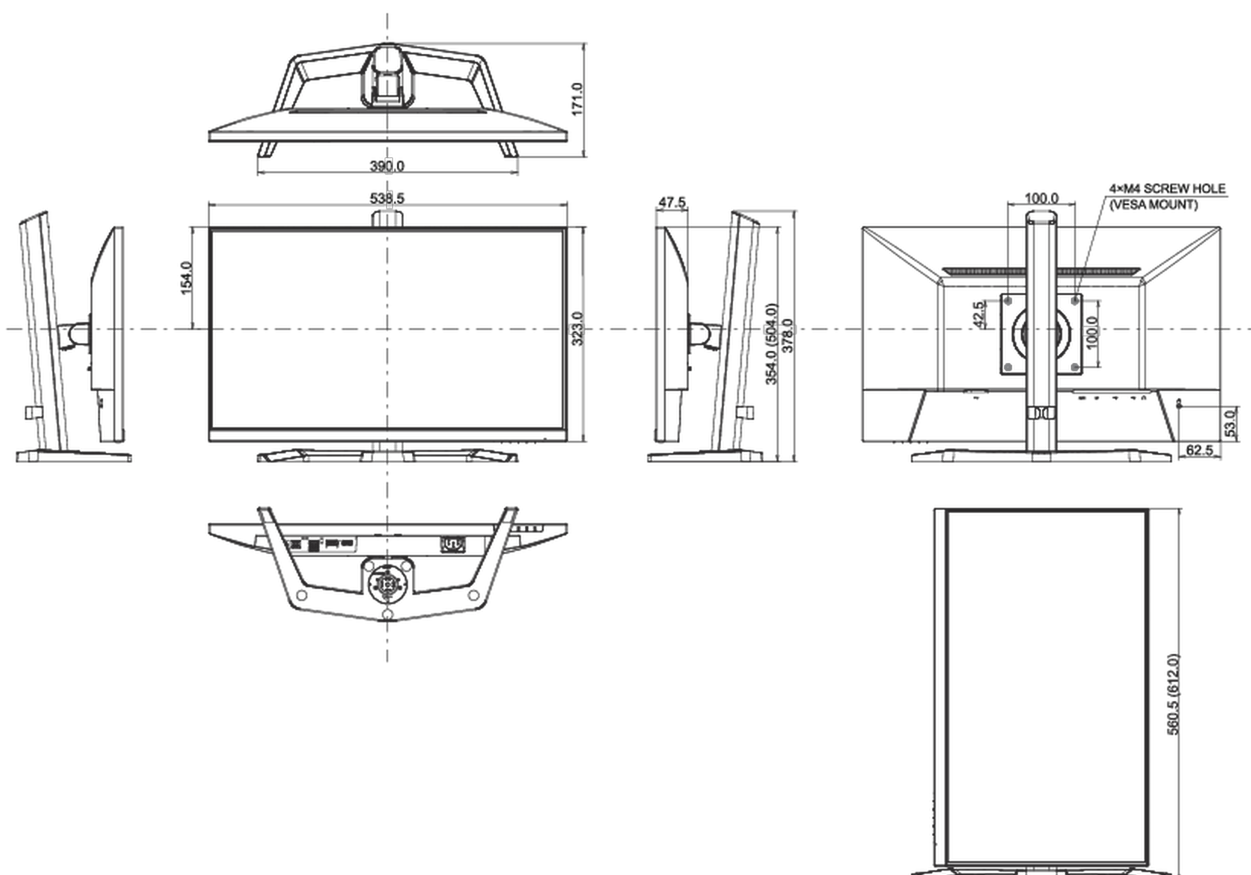

04 MECHANICZNE

Zakres regulacji	pochył
Regulacja wysokości	150mm
Rotacja (funkcja PIVOT)	90°
Obrót stopy	45°; 45° w lewo; 45° w prawo
Kąt pochylenia	23° w górę; 5° w dół

Standard VESA	100 x 100mm
System zarządzania kablami	tak

Wymiary produktu szer. x wys. x gł.	538.5 x 504 x 171mm
Wymiary pudła szer. x wys. x gł.	615 x 126 x 405mm
Waga (bez pudła)	4.4kg
Waga (z pudłem)	5.9kg
Kod EAN	4948570122745

Wszystkie znaki towarowe zastrzeżone. Pomyłki i wprowadzanie zmian zastrzeżone. Specyfikacje produktów mogą ulec zmianie bez wcześniejszego zawiadomienia. Wszystkie monitory LCD iiyama są zgodne z normą ISO-9241-307:2008 określającą liczbę i rodzaj defektów matrycy.