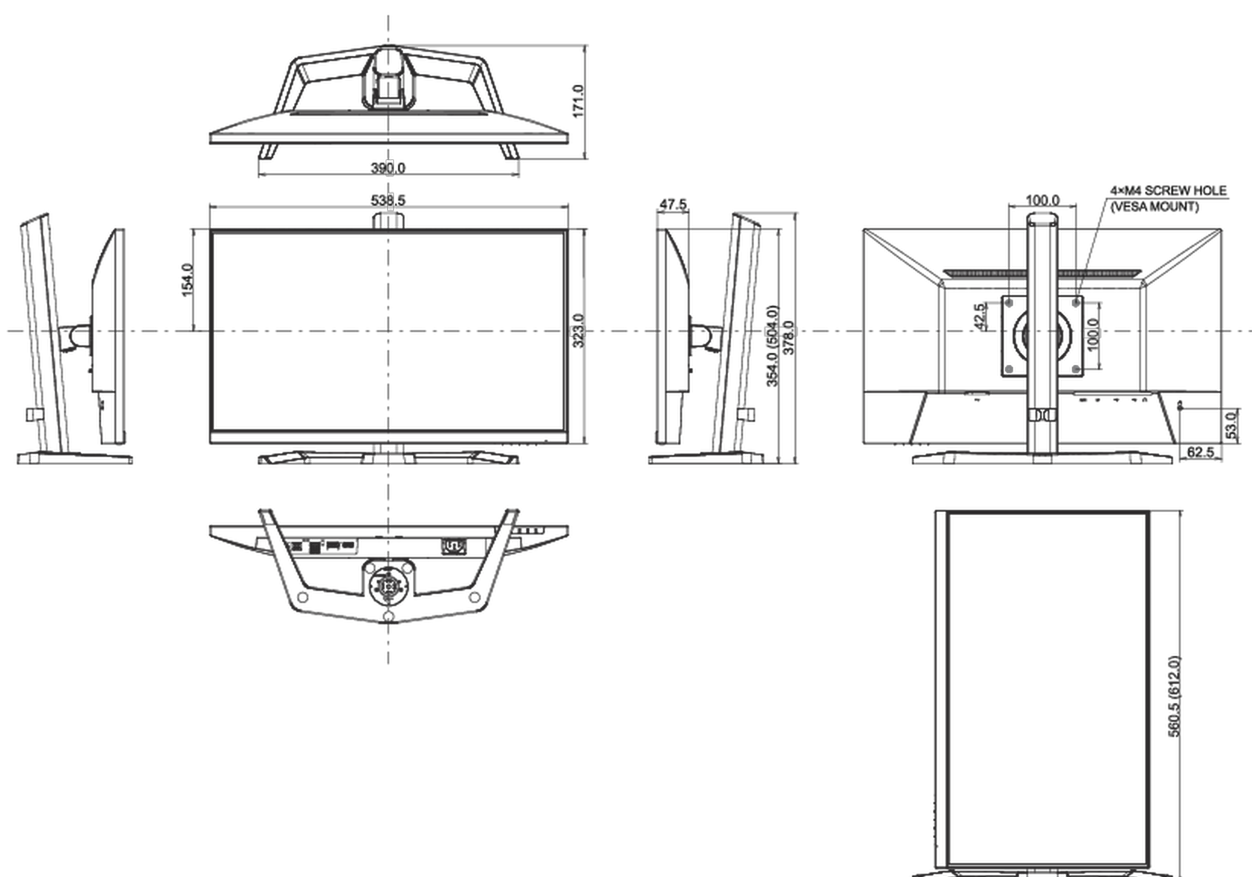

01 CARATTERISTICHE DISPLAY

Diagonale	24", 60.5cm
Pannello	IPS, finitura opaca
Risoluzione nativa	1920 x 1080 @100Hz (2.1 megapixel Full HD)
Format	16:9
Luminosità	250 cd/m ²
Contrasto statico	1300:1
Contrasto avanzato	80M:1
Tempo di risposta (MPRT)	1ms
Angolo di visione	orizzontale/verticale: 178°/178°, sinistra/destra 89°/89°, alto/giù: 89°/89°
Supporta colore	16.7mln
Siincronizzazione orizzontale	30 - 110kHz
Angolo di visione L x H	527.04 x 296.46mm, 20.75 x 11.67"
Pixel pitch	0.275mm
Color	opaca, nero

04 MECCANICA

Regolazione posizione display	tilt
Regolazione altezza	150mm
Rotazione (funzione PIVOT)	90°
Snodo	45°; 45° sinistra; 45° destro
Angolo di inclinazione	23° alto; 5° giù

Montaggio VESA	100 x 100mm
Passaggio cavi	si

Prodotti dimensioni L x H x P	538.5 x 504 x 171mm
Box dimensioni L x H x P	615 x 126 x 405mm
Peso (netto)	4.4kg
Peso (lordo)	5.9kg
EAN code	4948570122745

Tutti i marchi e i marchi registrati citati. E & O E. Specifiche soggette a modifiche senza preavviso. Tutti i display LCD è conforme alla norma ISO-9241-307:2008 in connessione con difetti dei pixel.