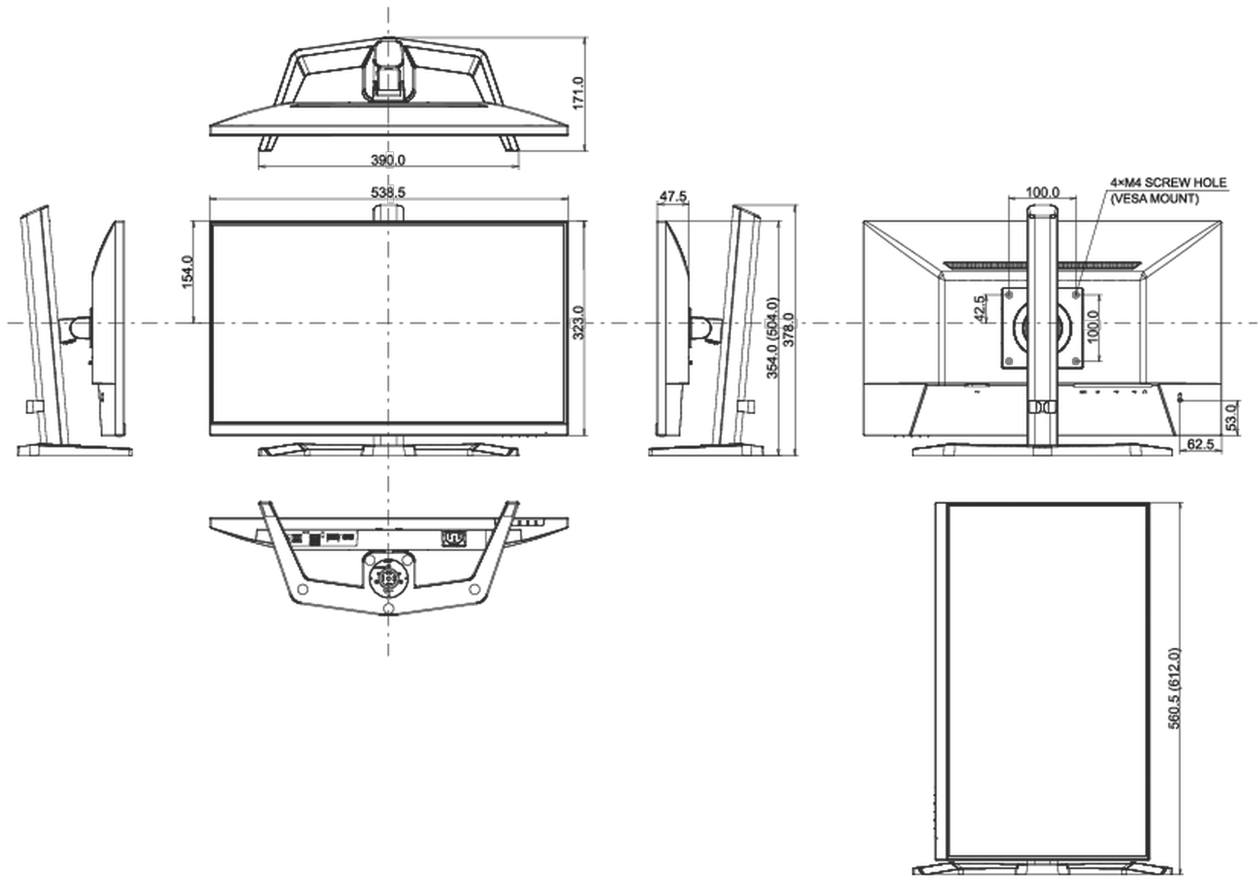

All trademarks and registered trademarks acknowledged. E & O E. Specification subject to change without notice. All LCD's comply with ISO-9241-307:2008 in connection with pixel defects.

© IIYAMA CORPORATION. ALL RIGHTS RESERVED