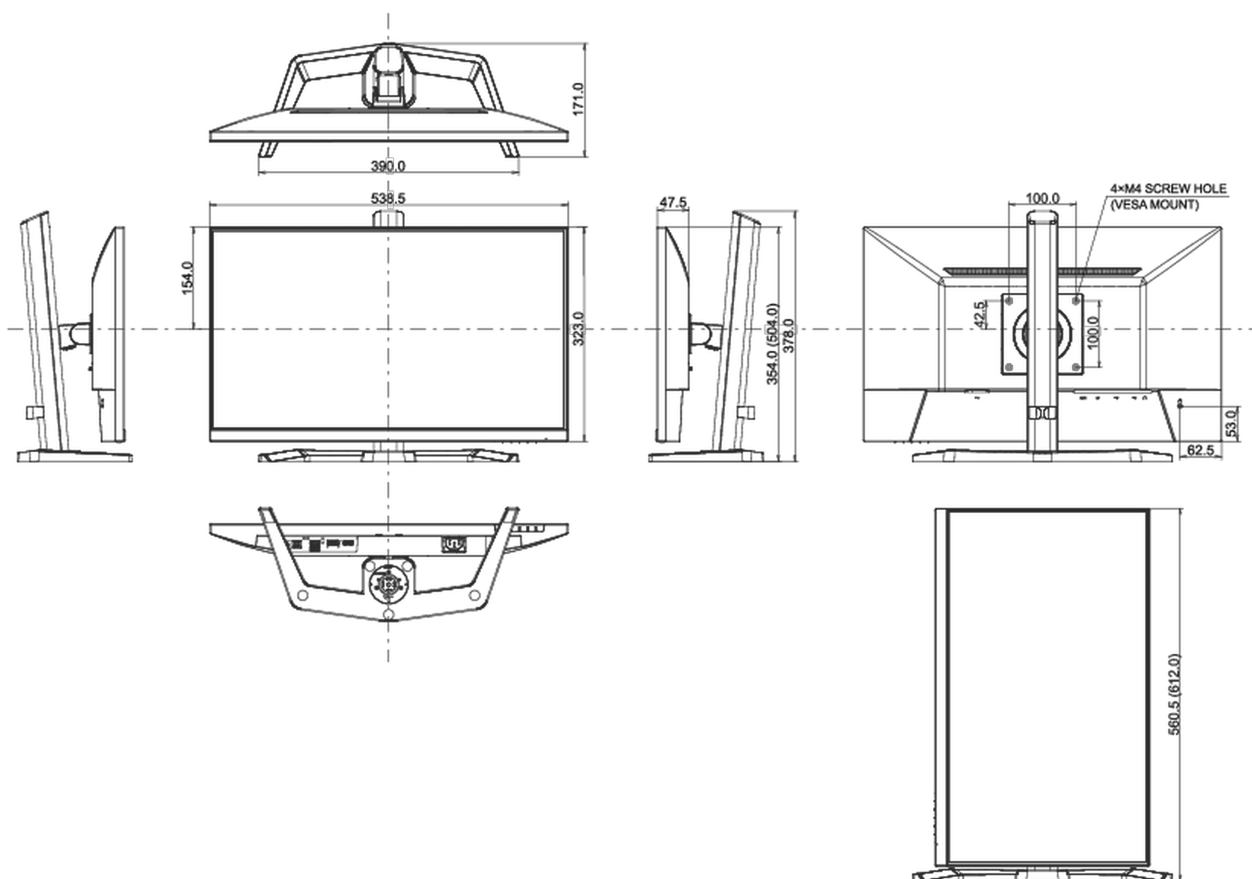

## 08 ROZMĚRY / HMOTNOST

Rozměry výrobku Š x V x D	538.5 x 504 x 171mm
Rozměry balení Š x V x D	615 x 126 x 405mm
Váha (bez balení)	4.4kg
Váha (s balením)	5.9kg
EAN code	4948570122745

*Všechny ochranné známky jsou registrovány a chráněny. Vyhrazené právo na změny. Veškeré ploché panely LCD splňují normu ISO-9241-307:2008 v oblasti počtu vadných pixelů.*