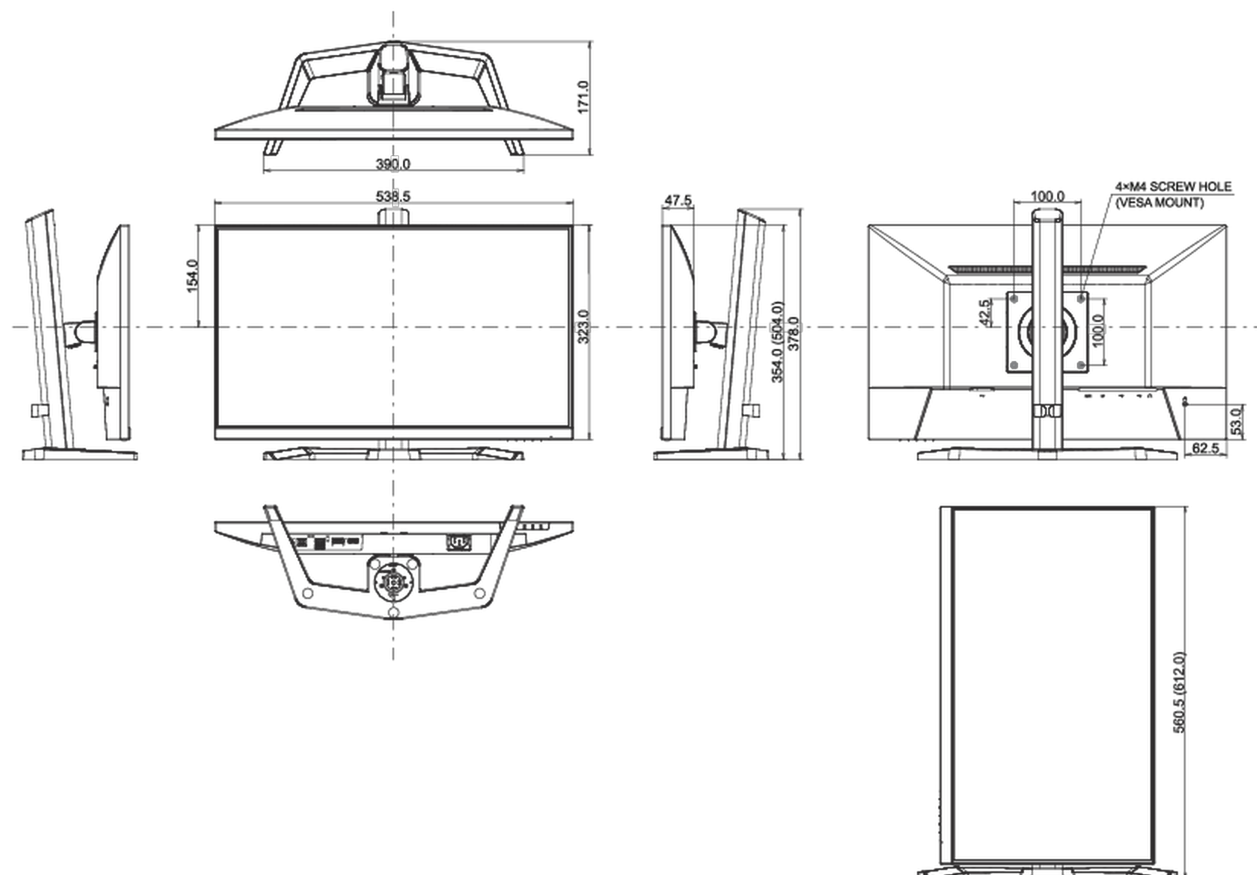

Крепления для кабелей

да

05 6.АКСЕССУАРЫ

Кабели

Питание, USB (1,5m), HDMI (1,5m)

Прочее

Краткое руководство по началу работы, Руководство по безопасности

06 POWER-MANAGEMENT

Блок питания

внутренний

Питание

AC 50 - 60V, 100/240Гц

Потребляемая мощность

18W стандарт, 0.5W ожидание, 0.3W отключено

07 СТАНДАРТЫ

Сертификаты

CE, TÜV-Bauart, EAC, VCCI-B, PSE, RoHS support, ErP, WEEE, REACH, UKCA

REACH SVHC

свинца, превышает 0.1%

08 РАЗМЕР / ВЕС

Размер продукта Ш x В x Г

538.5 x 504 x 171мм

Размер коробки Ш x В x Г

615 x 126 x 405мм

Вес (без упаковки)

4.4кг

Вес (с упаковкой)

5.9кг

EAN код

4948570122745