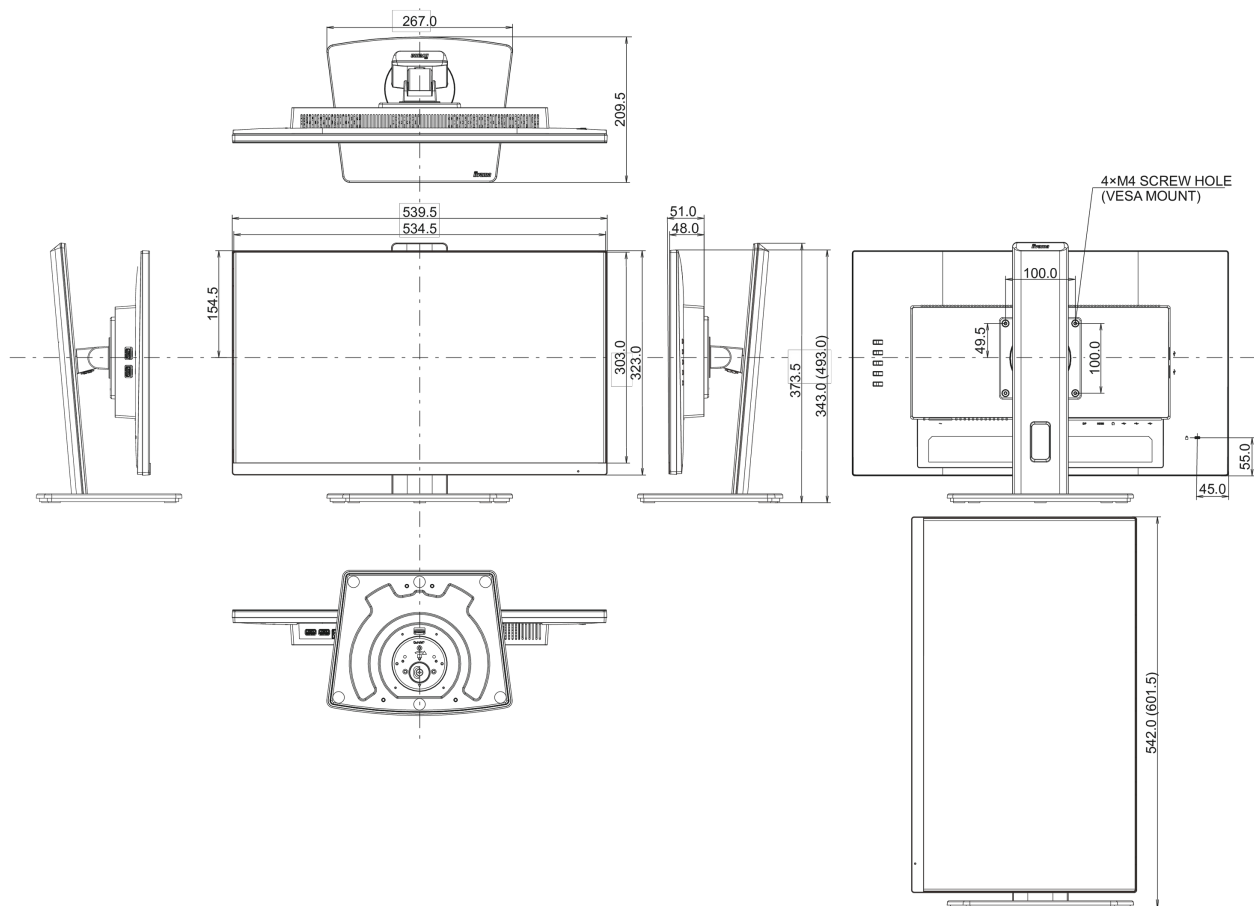

Dimenzije proizvoda Š x V x D

539.5 x 343 (493) x 209.5mm

Dimenzije kutije Š x V x D

610 x 398 x 159mm

Težina (bez kutije)

4.9kg

EAN kod

4948570123346