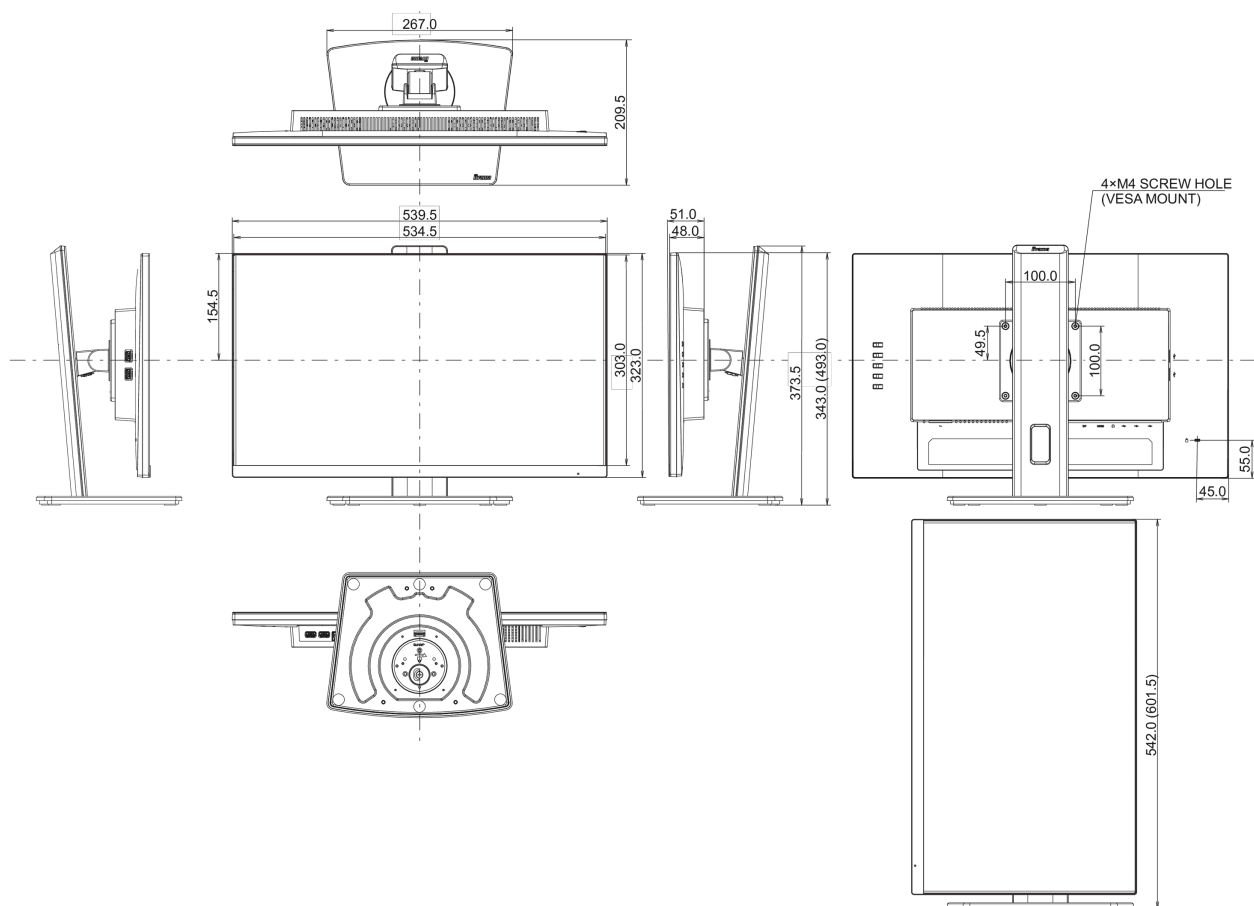

## 04 MECHANISME

Positieaanpassingen	hoogte, draaien, kantelen, pivot (rotatie aan beide zijden)
Hoogte-instelling	150mm
Rotatie	90°
Draaibare voet	90°; 45° links; 45° rechts
Kantelhoek	22° omhoog; 5° omlaag

## 08 AFMETINGEN / GEWICHT

Product afmetingen B x H x D	539.5 x 343 (493) x 209.5mm
Doos afmetingen B x H x D	610 x 398 x 159mm
Gewicht (zonder doos)	4.9kg
EAN code	4948570123346

*Alle handelsmerken zijn geregistreerd. Gegevens onder voorbehoud van zetfouten. Specificaties kunnen vooraf en zonder opgaaaf van reden gewijzigd worden. Alle LCD-panels vallen onder ISO-9241-307:2008 inzake pixelfouten.*