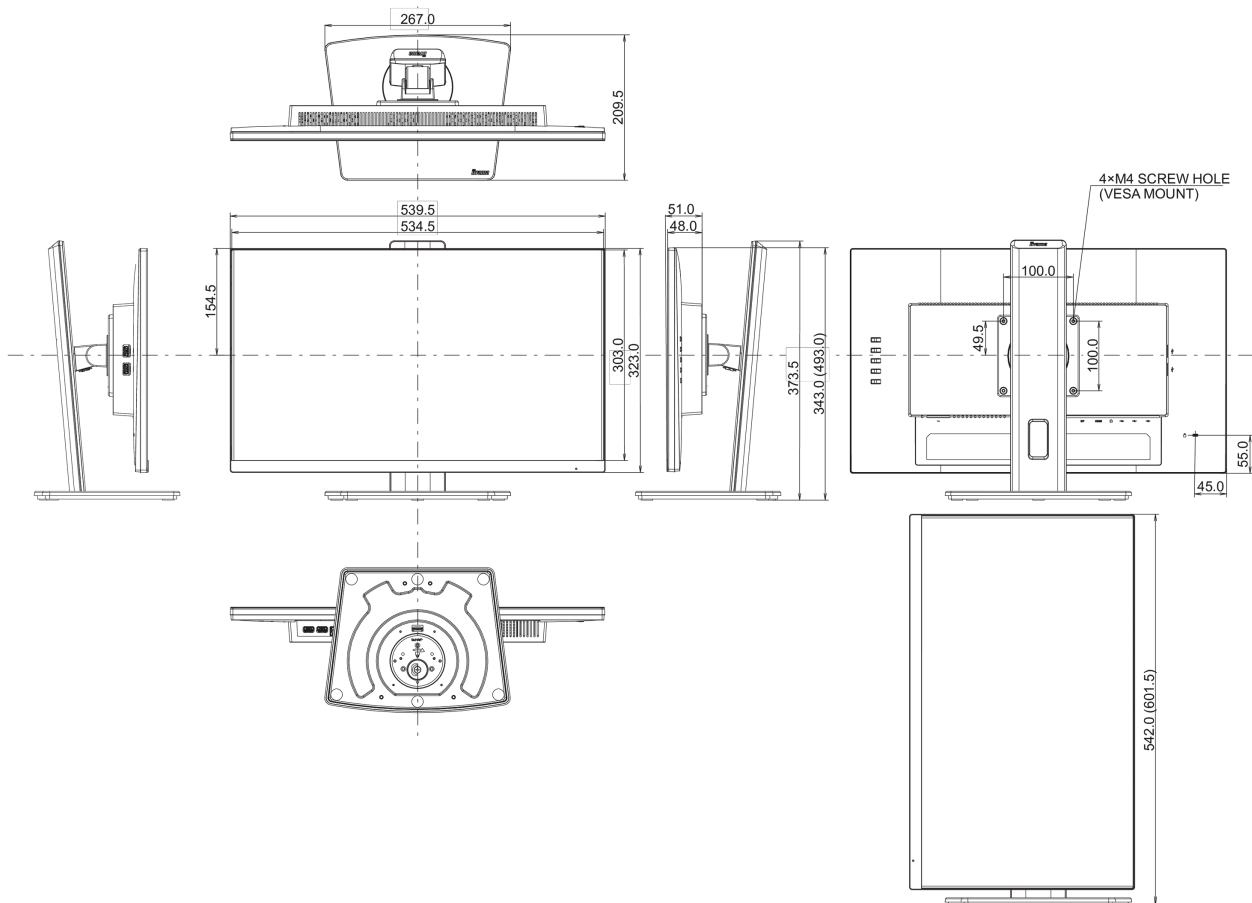

04 MECHANICKÉ ČÁSTI

Úpravy polohy	výška, swivel, náklon, Pivot (rotace na obě strany)
Výškově nastavitelné	150mm
Otočný (Pivot)	90°
Úhel otočení	90°; 45 ° na lefo; 45° na parvo
Úhel náklonu	22° nahoru; 5° dolů
VESA	100 x 100mm

TCO Certified, CE, TÜV-Bauart, EAC, VCCI-B, PSE, RoHS support, ErP, WEEE, REACH, UKCA

REACH SVHC

nad 0.1% olova

08 ROZMĚRY / HMOTNOST

Rozměry výrobku Š x V x D

539.5 x 343 (493) x 209.5mm

Rozměry balení Š x V x D

610 x 398 x 159mm

Váha (bez balení)

4.9kg

EAN code

4948570123346

Všechny ochranné známky jsou registrovány a chráněny. Vyhrazené právo na změny. Veškeré ploché panely LCD splňují normu ISO-9241-307:2008 v oblasti počtu vadných pixelů.