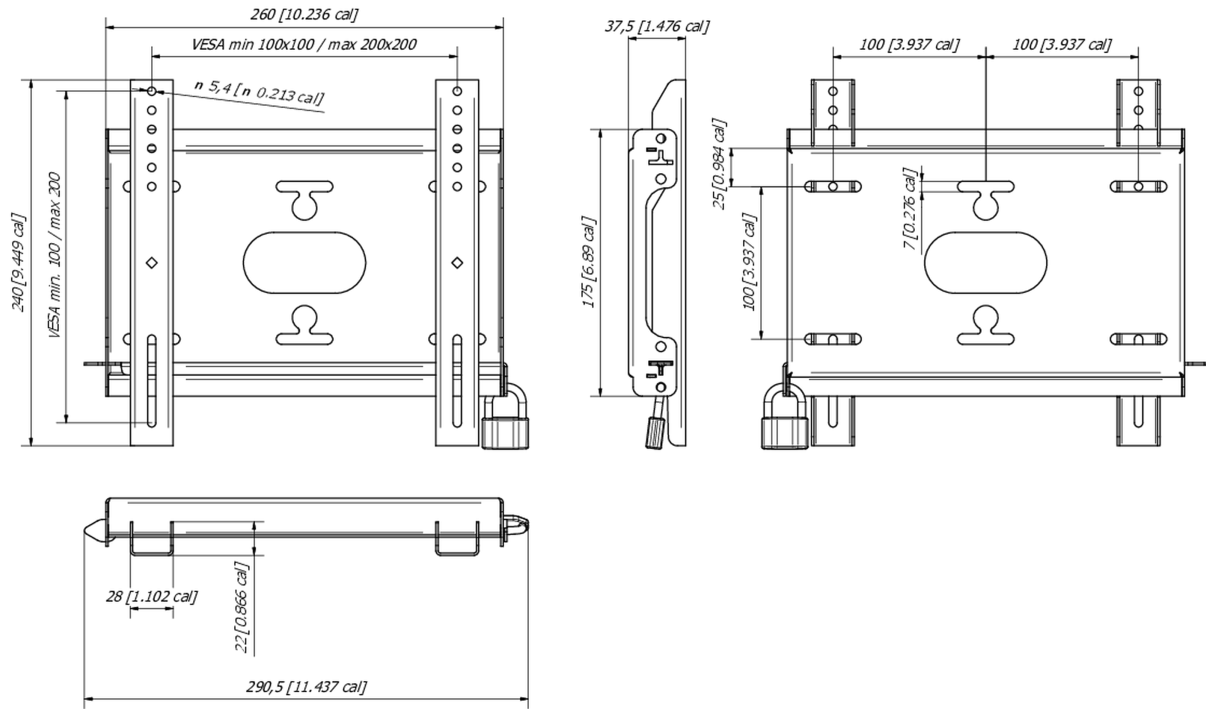

Universele wandbevestiging, tot VESA 200x200mm, max. 50kg

Met het eenvoudige en snelle bevestigingssysteem garandeert deze muurbeugel een veilig gebruik in omgevingen zoals scholen en andere openbare utiliteitsgebouwen.

01 APPARAAT

Type Muurbeugel

02 PRODUCT BROCHURE

Max gewicht 50kg / monitor

VESA minimum 100 x 100mm

VESA maximum 200 x 200mm

MD-WM2020

03 AFMETINGEN / GEWICHT

Product afmetingen B x H x D 240 x 37,5 x %3mm

Gewicht (zonder doos) 1.1kg

EAN code 4948570033300

MD-WM2020

Alle handelsmerken zijn geregistreerd. Gegevens onder voorbehoud van zetfouten. Specificaties kunnen vooraf en zonder opgaa van reden gewijzigd worden. Alle LCD-panels vallen onder ISO-9241-307:2008 inzake pixelfouten.