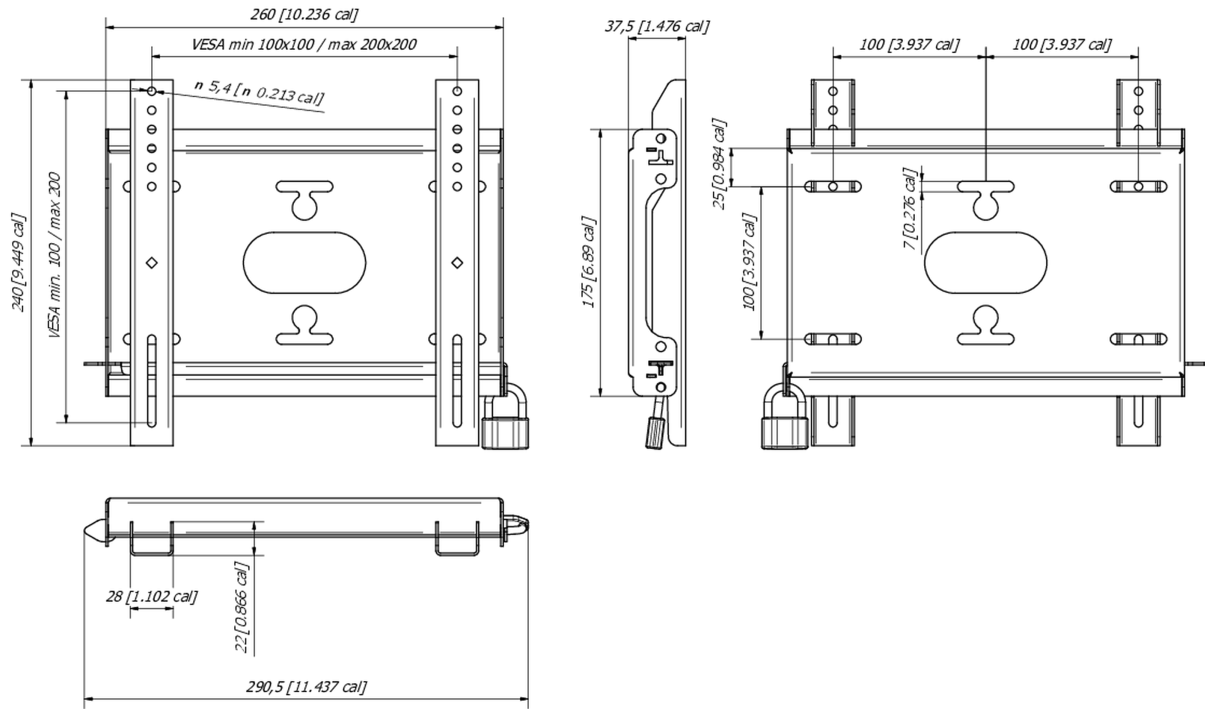

Universele wandbevestiging, tot VESA 200x200mm, max. 50kg

Met het eenvoudige en snelle bevestigingssysteem garandeert deze muurbeugel een veilig gebruik in omgevingen zoals scholen en andere openbare utiliteitsgebouwen.

01 APPARAAT

Type Muurbeugel

02 PRODUCT BROCHURE

Max gewicht 50kg / monitor

VESA minimum 100 x 100mm

VESA maximum 200 x 200mm

MD-WM2020

03 AFMETINGEN / GEWICHT

Product afmetingen B x H x D 240 x 37,5 x %3mm

Gewicht (zonder doos) 1.1kg

EAN code 4948570033300

MD-WM2020

Alle handelsmerken zijn geregistreerd. Gegevens onder voorbehoud van zetfouten. Specificaties kunnen vooraf en zonder opgaa van reden gewijzigd worden. Alle LCD-panels vallen onder ISO-9241-307:2008 inzake pixelfouten.