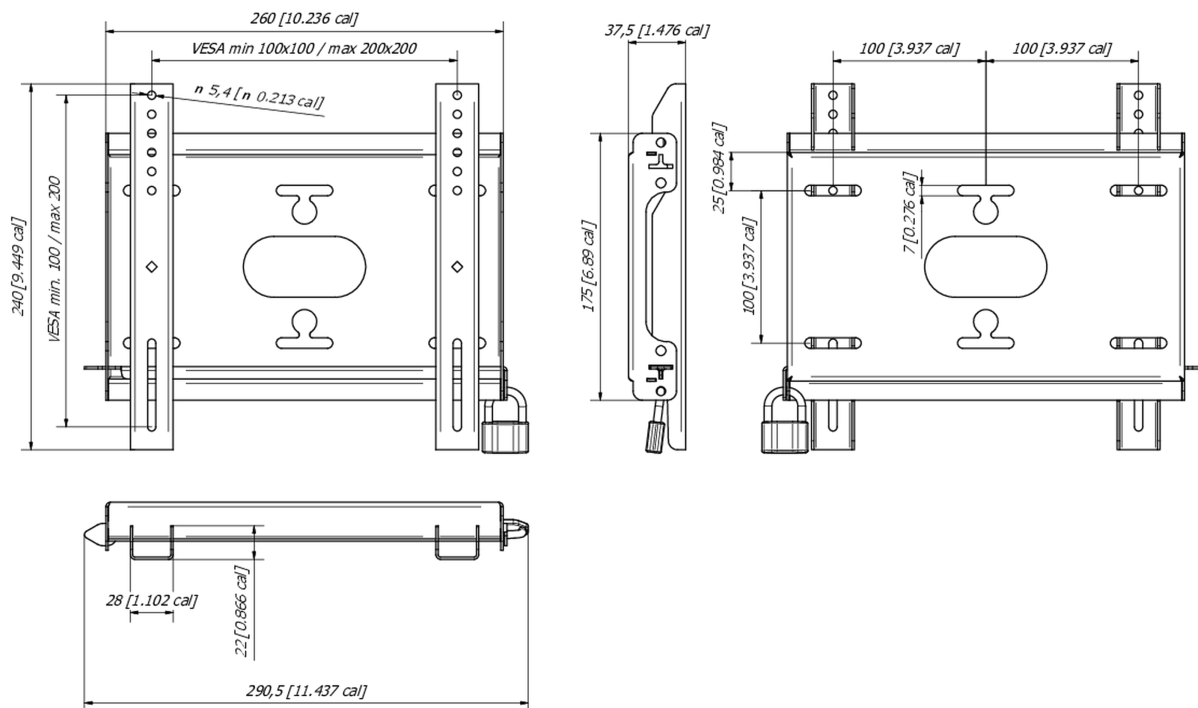

Univerzális fali tartó, VESA 200x200mm-ig, max. 50 kg

Az egyszerű és gyors rögzítési rendszerrel ez a fali tartó garantálja a biztonságos használatot olyan környezetben, mint az iskolák és más közüzemi épületek.

01 ESZKÖZ

Típus

Wall Mount

02 TECHNIKAI PARAMÉTEREK

Maximális teherbírás

50kg / monitor

VESA minimum

100 x 100mm

VESA maximum

200 x 200mm

MD-WM2020

03 MÉRETEK / SÚLY

Termék méretei Sz x H x M

240 x 37,5 x %3mm

Súly (doboz nélkül)

1.1kg