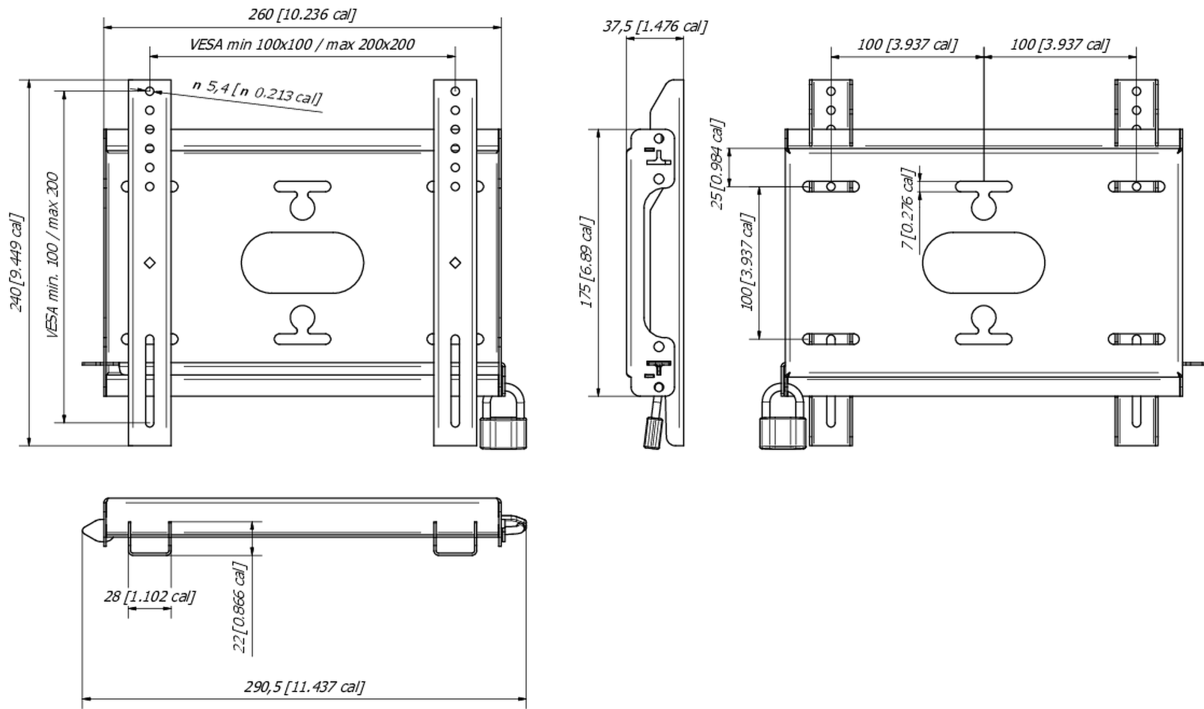

**Universele wandbevestiging, tot VESA 200x200mm, max. 50kg**

Met het eenvoudige en snelle bevestigingssysteem garandeert deze muurbeugel een veilig gebruik in omgevingen zoals scholen en andere openbare utiliteitsgebouwen.

**01 APPARAAT**

Type Muurbeugel

**02 PRODUCT BROCHURE**

Max gewicht 50kg / monitor

VESA minimum 100 x 100mm

VESA maximum 200 x 200mm

## 03 AFMETINGEN / GEWICHT

Product afmetingen B x H x D 240 x 37,5 x %3mm

Gewicht (zonder doos) 1.1kg

EAN code 4948570033300