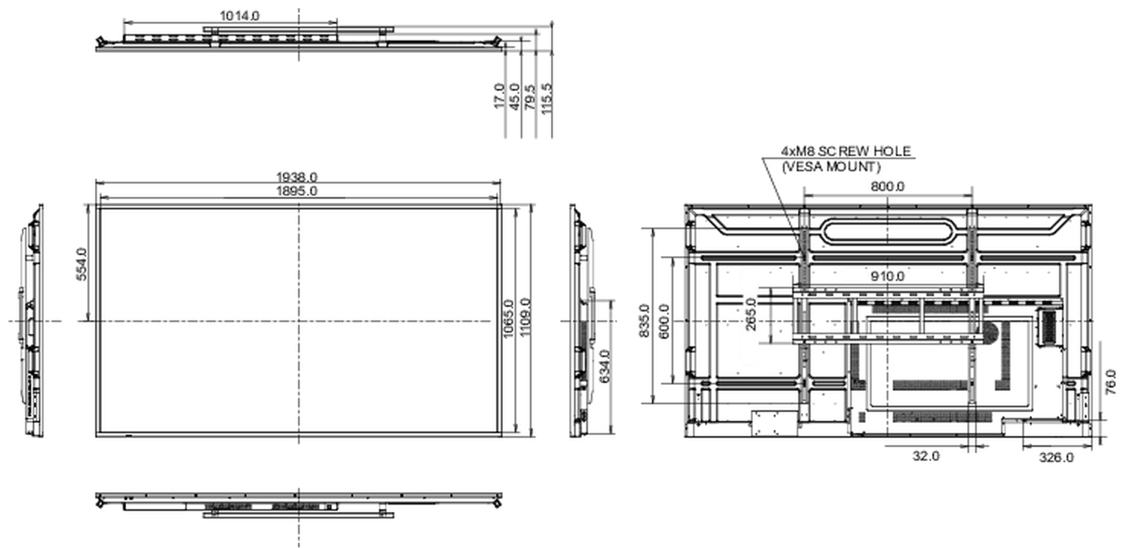

08 DUURZAAMHEID

Richtlijnen

CB, CE, TÜV-Bauart, EAC, RoHS support, ErP, WEEE, REACH

Energie efficiëntie klasse (Regulation (EU) 2017/1369)

G

09 AFMETINGEN / GEWICHT

Product afmetingen B x H x D

1937.8 x 1108.8 x 79.6mm

Doos afmetingen B x H x D

2125 x 1275 x 275mm

Gewicht (zonder doos)

55.2kg

EAN code

4948570123421

Alle handelsmerken zijn geregistreerd. Gegevens onder voorbehoud van zetfouten. Specificaties kunnen vooraf en zonder opgaa van reden gewijzigd worden. Alle LCD-panelen vallen onder ISO-9241-307:2008 inzake pixelfouten.