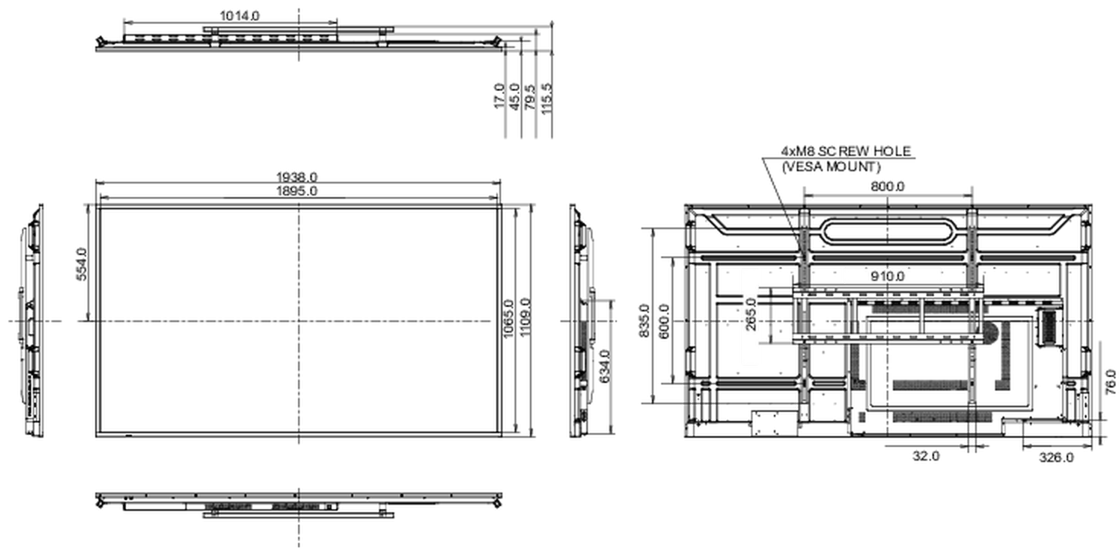

Všechny ochranné známky jsou registrovány a chráněny. Vyhrazené právo na změny. Veškeré ploché panely LCD splňují normu ISO-9241-307:2008 v oblasti počtu vadných pixelů.

© IIYAMA CORPORATION. ALL RIGHTS RESERVED