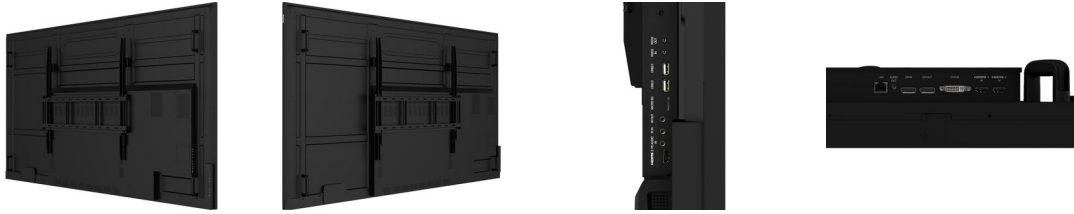

All trademarks and registered trademarks acknowledged. E & O E. Specification subject to change without notice. All LCD's comply with ISO-9241-307:2008 in connection with pixel defects. © **IYAMA CORPORATION. ALL RIGHTS RESERVED**