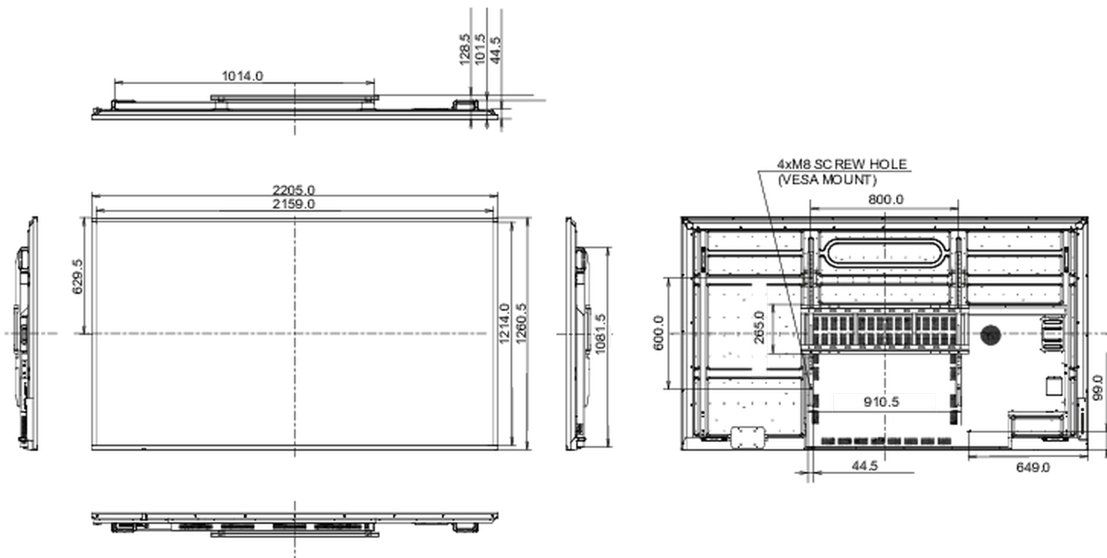

| | |
|-------------|---|
| Сертификаты | CB, CE, TÜV-Bauart, EAC, RoHS support, ErP, WEEE, REACH, UKCA |
|-------------|---|

09 РАЗМЕР / ВЕС

| | |
|---------------------------|---------------------------|
| Размер продукта Ш x В x Г | 2204.9 x 101.7 x 1260.4мм |
| Размер коробки Ш x В x Г | 2525 x 435 x 1750мм |
| Вес (без упаковки) | 83.6кг |
| EAN код | 4948570123438 |